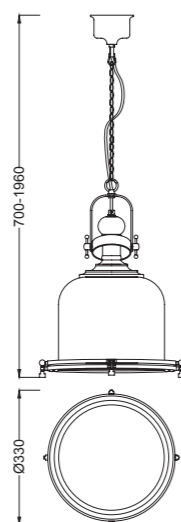

Cristal/Metal-Glass/Metal 100-240V~ 50/60Hz

ZACK

by José Ignacio Ballester

Lámpara-Pendant lamp

0772 Cristal opal-Opal glass
Níquel satinado-Satin nickel
1x E27 máx. 20W (no incl)

0773 Cristal opal-Opal glass
Níquel satinado-Satin nickel
1x E14 máx. 20W (no incl)