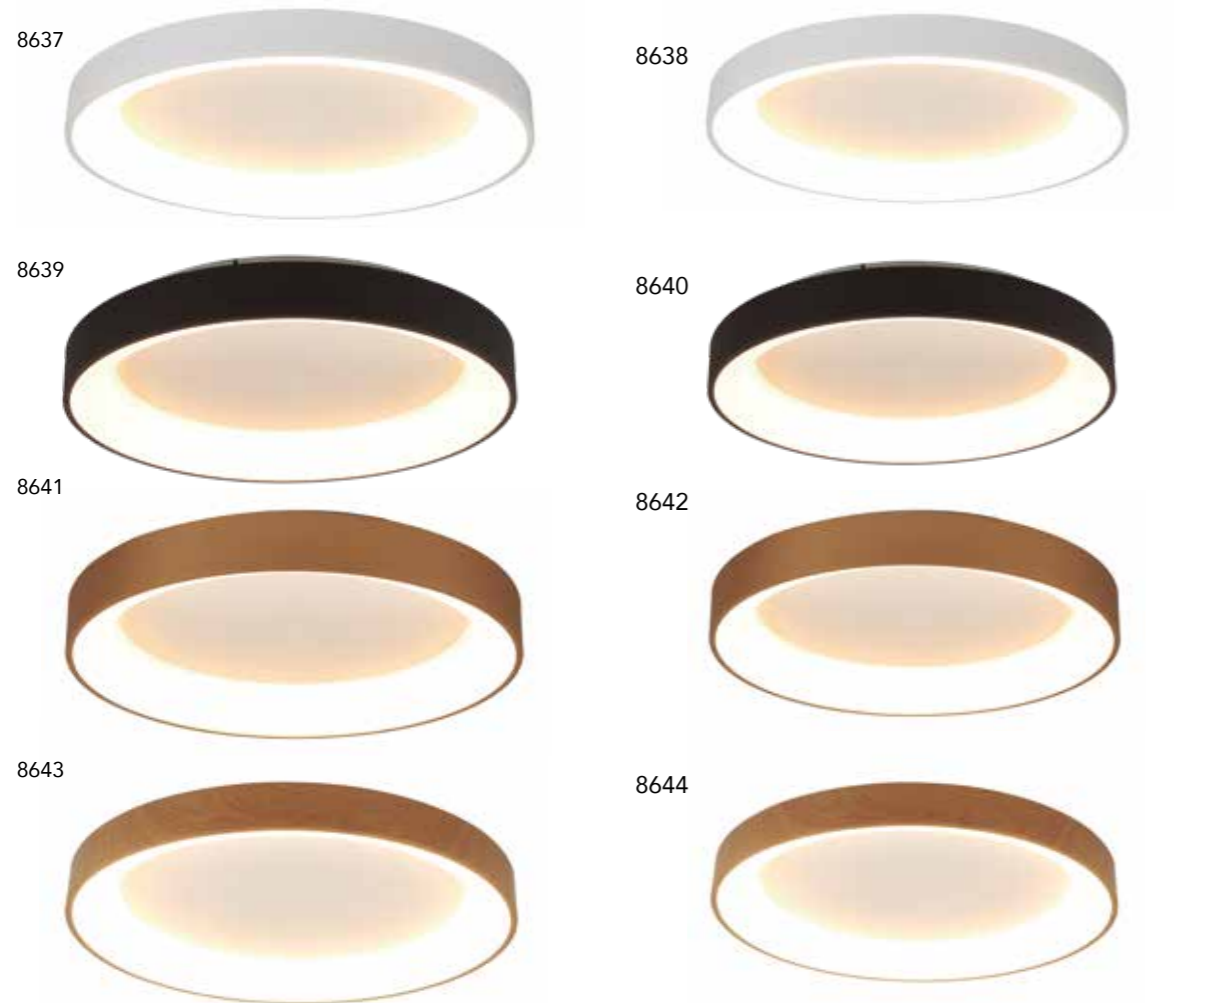

R00129

NISEKO II

by Mantra Team

NISEKO II

REF	COLOR	LED	TEMP. COLOR	DIMMABLE	LÚMENES	(ø):	(h):	MANDO	APP
8638	Blanco-White	58W	2700K-5000K	▲	4700lm	ø780	95	R00135	x
8640	Negro-Black	58W	2700K-5000K	▲	4700lm	ø780	95	R00135	x
8642	Oro-Gold	58W	2700K-5000K	▲	4700lm	ø780	95	R00135	x
8644	Madera-Wood	58W	2700K-5000K	▲	4700lm	ø780	95	R00135	x
8637	Blanco-White	78W	2700K-5000K	▲	6200lm	ø900	95	R00135	x
8639	Negro-Black	78W	2700K-5000K	▲	6200lm	ø900	95	R00135	x
8641	Oro-Gold	78W	2700K-5000K	▲	6200lm	ø900	95	R00135	x
8643	Madera-Wood	78W	2700K-5000K	▲	6200lm	ø900	95	R00135	x