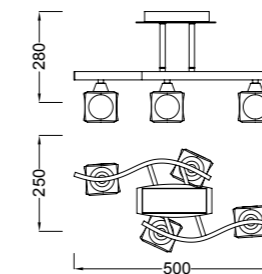

Metal/Cristal-Metal/Glass 100-240V~ 50/60Hz