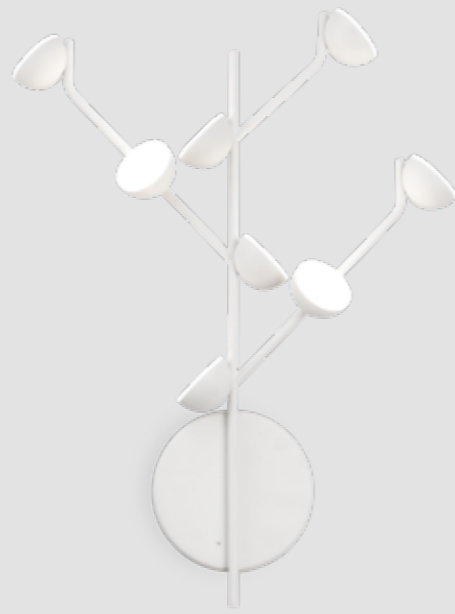

ADN

6264 Blanco mate-Matte white
LED 24W 3000K1600lm