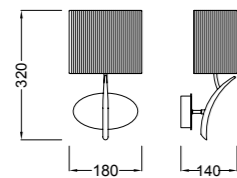

EVE

1134 Cromo-Chrome
Pantalla blanco roto-Off white shade
1 x E27 máx. 20W LED (no incl)

1135 Cromo-Chrome
Pantalla blanco roto-Off white shade
2 x E27 máx. 20W LED (no incl)

1132 Cromo-Chrome
Pantalla blanco roto-Off white shade
2 x E27 máx. 20W LED (no incl)

Acero/Cristal/Tela-Steel/Glass/Fabric 100-240V~ 50/60Hz