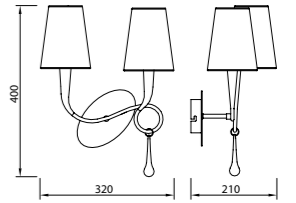

Acero/Cristal/Tela-Steel/Glass/Fabric 100-240V~ 50/60Hz