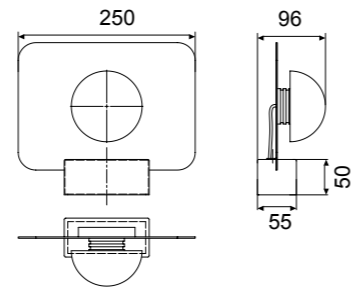

MODO DE USO

Acero-Steel 220-240V~ 50/60Hz CRI≥ 80