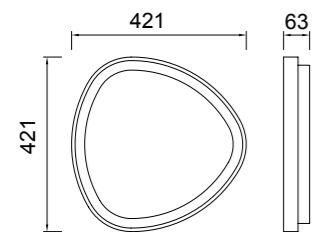

R00129

warm white 2700K
natural 4000K
cool white 5000K
Dimmable
Remote Control RF
ON / OFF 30,000
LED life / LED life 30,000 h
LED INCLUDED
5 años de garantía LED
IP20

NISEKO II

by Mantra Team

NISEKO II

REF	COLOR	LED	TEMP. COLOR	DIMMABLE	LÚMENES	SIZE	(h):	MANDO	APP																													
8629	Blanco-White	38W	2700K-5000K	▲	2500lm	421 x 421	63	RF R00135	×																													
8630	Negro-Black	38W	2700K-5000K	▲	2500lm	421 x 421	63	RF R00135	×																													
8631	Oro-Gold	38W	2700K-5000K	▲	2500lm	421 x 421	63	RF R00135	×																													
8632	Madera-Wood	38W	2700K-5000K	▲	2500lm	421 x 421	63	RF R00135	×																													
8633	Blanco-White	50W	▲	3000lm	611 x 605	63	RF R00135	×	8634	Negro-Black	50W	2700K-5000K	▲	3000lm	611 x 605	63	RF R00135	×	8635	Oro-Gold	50W	2700K-5000K	▲	3000lm	611 x 605	63	RF R00135	×	8636	Madera-Wood	50W	2700K-5000K	▲	3000lm	611 x 605	63	RF R00135	×
8634	Negro-Black	50W	2700K-5000K	▲	3000lm	611 x 605	63	RF R00135	×																													
8635	Oro-Gold	50W	2700K-5000K	▲	3000lm	611 x 605	63	RF R00135	×																													
8636	Madera-Wood	50W	2700K-5000K	▲	3000lm	611 x 605	63	RF R00135	×																													