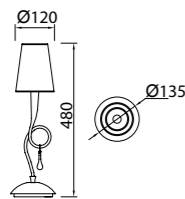

PAOLA

3545 Pintura dorada-Gold painting
Pantalla crema-Cream shade
1 x E14 máx. 20W LED (no incl)
Clase II

3546 Pintura dorada-Gold painting
Pantalla crema-Cream shade
2 x E14 máx. 20W LED (no incl)
Clase I