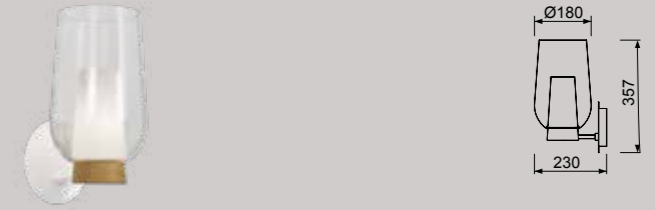

8280
Cristal transparente
Transparent glass
1L x E27 (no incl)
Class I

8279
Cristal transparente
Transparent glass
1L x E27 (no incl)
Class I