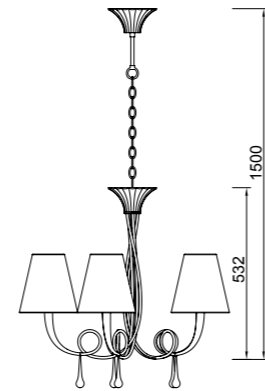

Acero/Cristal/Tela-Steel/Glass/Fabric 100-240V~ 50/60Hz