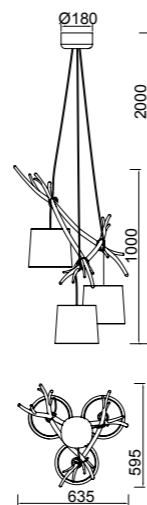

6176 Decorado madera-Decorated wood
Cable revestimiento textil-Fabric covert cable
3 x E27 máx. 20W (no incl)