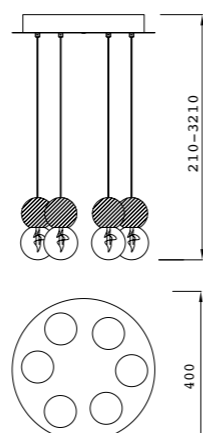

GALAXIA

by Mantra Team

GALAXIA

7620 Blanco+Gris+Rojo
White+Gray+Red
15LxE27 (incl)

7621 Blanco+Gris+Rojo
White+Gray+Red
9LxE27 (incl)

7622 Blanco+Gris+Rojo
White+Gray+Red
6LxE27 (incl)

*Elige tu bombilla incluida al hacer el pedido-Choose your bulb Included when ordering.