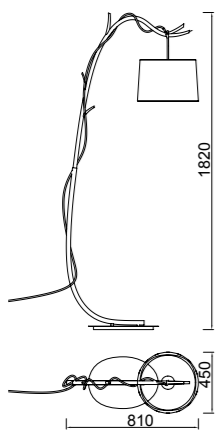

6410 Decorado madera-Decorated wood
Cable revestimiento textil-Fabric covert cable
1 x E27 máx. 20W (no incl)

Metal/Tela-Metal/Fabric 100-240V~ 50/60Hz

Metal/Tela-Metal/Fabric 100-240V~ 50/60Hz

SABINA

6182 Decorado madera-Decorated wood
Cable revestimiento textil-Fabric covert cable
1 x E27 máx. 20W (no incl)