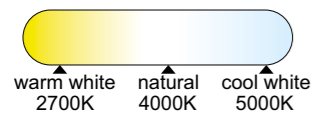

Metal/Acrílico-Metal/Acrylic 220-240V~ 50/60Hz R00129 Incluido