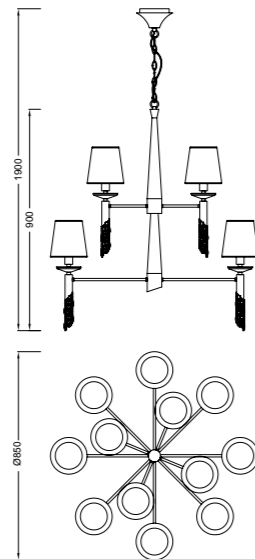

TIFFANY

3850 Cromo/Blanco-Chrome/White
12 x E14 máx20W LED (no incl)
12 x G9 Máx. 5W LED (no incl)

3870 Cuero/Coñac-Antique brass/Soft bronze
12 x E14 máx20W LED (no incl)
12 x G9 Máx. 5W LED (no incl)

3851 Cromo/Blanco-Chrome/White
6 x E14 máx20W LED (no incl)
6 x G9 Máx. 5W LED (no incl)

3871 Cuero/Coñac-Antique brass/Soft bronze
6 x E14 máx20W LED (no incl)
6 x G9 Máx. 5W LED (no incl)

Tela/Acero/Cristal- Tela/Acero/Crystal 100-240V~ 50/60Hz

Tela/Acero/Cristal- Tela/Acero/Crystal 100-240V~ 50/60Hz