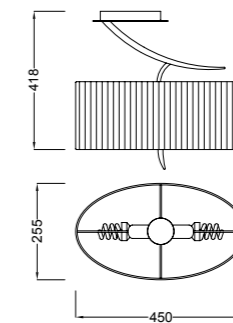

EVE

1134 Cromo-Chrome
Pantalla blanco roto-Off white shade
1 x E27 máx. 20W LED (no incl)

1135 Cromo-Chrome
Pantalla blanco roto-Off white shade
2 x E27 máx. 20W LED (no incl)

1132 Cromo-Chrome
Pantalla blanco roto-Off white shade
2 x E27 máx. 20W LED (no incl)

Acero/Cristal/Tela-Steel/Glass/Fabric 100-240V~ 50/60Hz