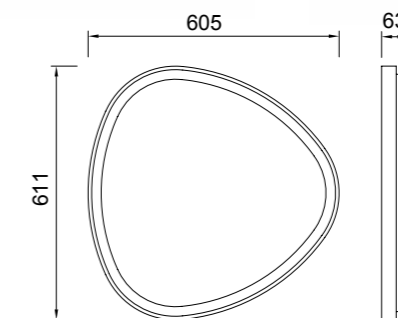

NISEKO II

REF	COLOR	LED	TEMP. COLOR	DIMMABLE	LÚMENES	SIZE	(h):	MANDO	APP
8629	Blanco-White	38W	2700K-5000K	▲	2500lm	421 x 421	63	RF R00135	×
8630	Negro-Black	38W	2700K-5000K	▲	2500lm	421 x 421	63	RF R00135	×
8631	Oro-Gold	38W	2700K-5000K	▲	2500lm	421 x 421	63	RF R00135	×
8632	Madera-Wood	38W	2700K-5000K	▲	2500lm	421 x 421	63	RF R00135	×
8633	Blanco-White	50W	▲	3000lm	611 x 605	63	RF R00135	×	
8634	Negro-Black	50W	2700K-5000K	▲	3000lm	611 x 605	63	RF R00135	×
8635	Oro-Gold	50W	2700K-5000K	▲	3000lm	611 x 605	63	RF R00135	×
8636	Madera-Wood	50W	2700K-5000K	▲	3000lm	611 x 605	63	RF R00135	×