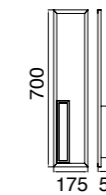

Aluminio/Metal-Aluminium/Metal 220-240V~ 50/60Hz CRI≥ 80 Registered N° 008635742-0004