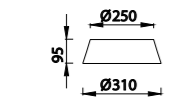

6414 Pantalla arpillera-Burlap shade
2 x E27 máx. 20W (no incl)