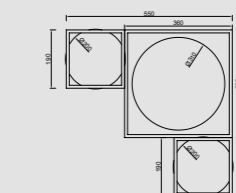

Registered N° 008635742-0008

Plafón-Ceiling lamp

7602 Negro-Black
3Lx E27 (no incl)

7600 Negro-Black
5Lx E27 (no incl)

7601 Negro-Black
4Lx E27 (no incl)

Metal/Cristal-Metal/Glass 100-240V~ 50/60Hz CRI≥ 80
E27 máx.20W LED