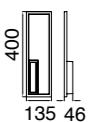

Aluminio/Metal-Aluminium/Metal 220-240V~ 50/60Hz CRI≥ 80 Registered N° 008635742-0004