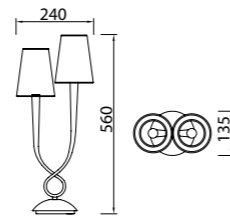

PAOLA

3545 Pintura dorada-Gold painting
Pantalla crema-Cream shade
1 x E14 máx. 20W LED (no incl)
Clase II

3546 Pintura dorada-Gold painting
Pantalla crema-Cream shade
2 x E14 máx. 20W LED (no incl)
Clase I