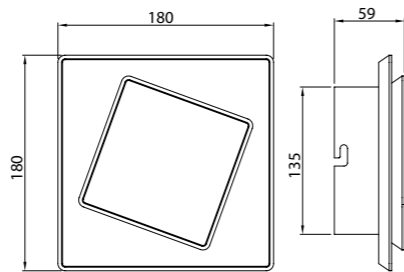

6427 Negro-Black
LED 12W 3000K 725lm

Metal/Acrílico-Metal/Acrylic 220-240V~ 50/60Hz CRI ≥80