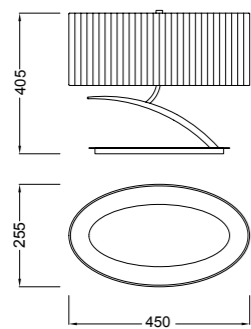

EVE

1138 Cromo-Chrome
Pantalla blanco roto-Off white shade
2 x E27 máx. 20W LED (no incl)