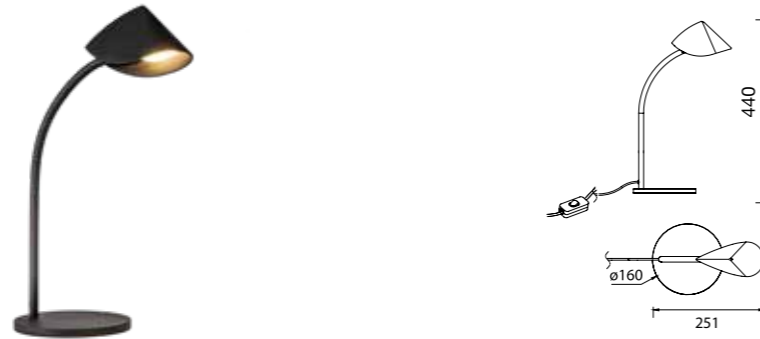

CAPUCCINA

7585 Negro-Black
LED 8,5W 3000K 600lm

7584 Negro-Black
LED 8,5W 3000K 610lm

7587 Negro-Black
LED 8,5W 3000K 610lm

7578 Negro-Black
LED 61,5W 3000K 4000lm

7579 Negro-Black
LED 45W 3000K 3100lm

7580 Negro-Black
LED 44,5W 3000K 3100lm

7581 Negro-Black
LED 45W 3000K 3200lm

7582 Negro-Black
LED 30W 3000K 2100lm

Aluminio/Metal-Aluminium/Metal 220-240V~ 50/60Hz CRI≥ 80 Registered N°008635742-0007

Aluminio/Metal-Aluminium/Metal 220-240V~ 50/60Hz CRI≥ 80 Registered N° 008635742-0006