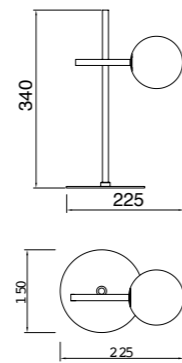

7634 Negro-Black
1LxG4 máx. 5W LED (incl)

7636 Negro-Black
1LxG4 máx. 5W LED (incl)

7635 Negro-Black
2LxG4 máx. 5W LED (incl)

R09243 LED G4 5W 3000K 500lm (incl)

7637 Negro-Black
2LxG4 máx. 5W LED (incl)

7638 Negro-Black
1LxG4 máx. 5W LED (incl)