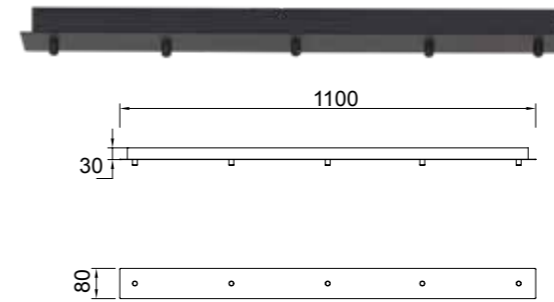

8542 Negro-Black
Florón-Rosette 5L