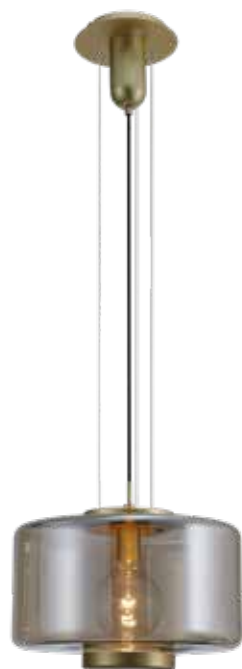

JARRAS

6192 Bronce-Bronze
1x E27 máx.20W LED (no incl)