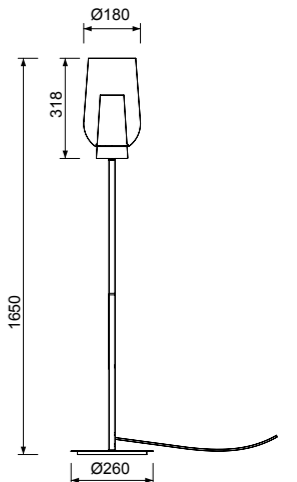

8290

Cristal cromo
Chrome glass
1L x E27 (no incl)
Class II

MODO DE USO

Bombillas recomendadas-Suggested bulbs

E27	K	LED	REF	DIMMABLE
	3000K	9W	R09234	
	4000K	9W	R09235	
	2700K	12W	R09251	
	3000K	12W	R09252	
	4000K	12W	R09253	

Color cable-Wire color Negro/Black 100-240V~ 50/60Hz E27 máx.20W LED