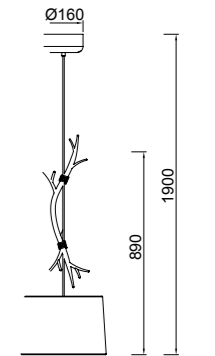

6179 Decorado madera-Decorated wood
Cable revestimiento textil-Fabric covert cable
1 x E27 máx. 20W (no incl)