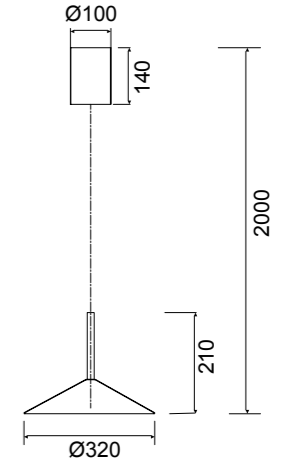

7899 Verde-Green
LED 9W 3000K 800lm

MODO DE USO

Aluminio/Acrílico/Acero-Aluminium/Acrylic/Steel 220-240V~ 50/60Hz CRI≥ 80