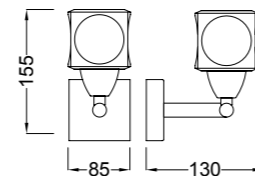

CUADRAX CRISTAL

● **0004030** Níquel satinado-Satin nickel
2LxG9 máx. 5W LED (incl)

● **0993** Cuero-Antique brass
2Lx G9 máx. 5W LED (incl)

● **0004029** Níquel satinado-Satin nickel
1Lx G9 máx. 5W LED (incl)

● **0992** Cuero-Antique brass
1Lx G9 máx. 5W LED (incl)

● **0004023** Níquel satinado-Satin nickel
6Lx G9 máx. 5W LED (incl)

● **0990** Cuero-Antique brass
6Lx G9 máx. 5W LED (incl)

● **0004049** Níquel satinado-Satin nickel
4Lx G9 máx. 5W LED (incl)

● **0997** Cuero-Antique brass
4Lx G9 máx. 5W LED (incl)

Metal/Cristal-Metal/Glass 100-240V~ 50/60Hz

Metal/Cristal-Metal/Glass 100-240V~ 50/60Hz