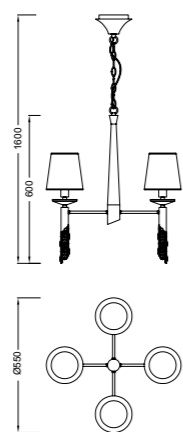

TIFFANY

3852 Cromo/Blanco-Chrome/White
4 x E14 máx. 20W LED (no incl)
4 x G9 máx. 5W LED (no incl)

3872 Cuero/Coñac-Antique brass/Soft bronze
4 x E14 máx. 20W LED (no incl)
4 x G9 máx. 5W LED (no incl)

3858 Cromo/Blanco-Chrome/White
3 x E27 máx. 20W LED (no incl)
1 x G9 Máx. 5W LED (no incl)

3878 Cuero/Coñac-Antique brass/Soft bronze
3 x E27 máx. 20W LED (no incl)
1 x G9 máx. 5W LED (no incl)