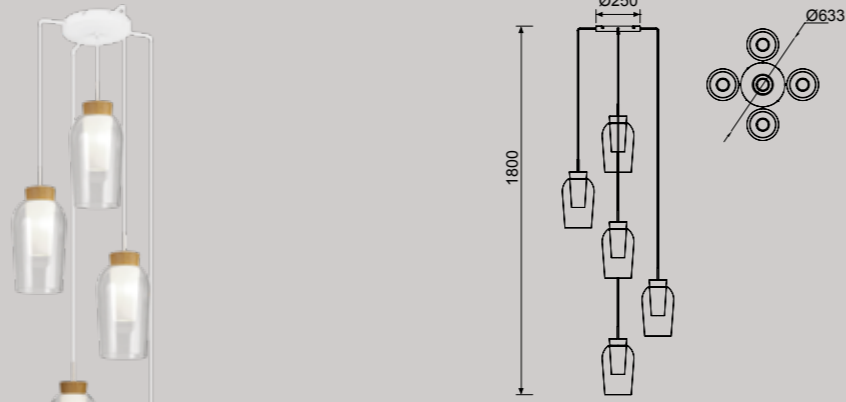

NORA

Blanco/Madera White/Wood

8275
Cristal transparente
Transparent glass
5L x E27 (no incl)
Class I

8276
Cristal transparente
Transparent glass
3L x E27 (no incl)
Class I