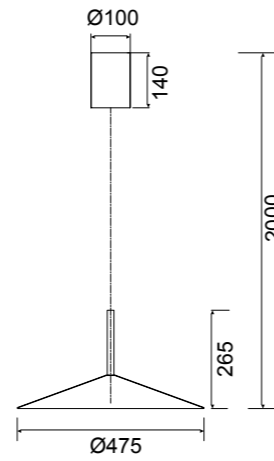

7898 Verde-Green
LED 16W 3000K 1200lm