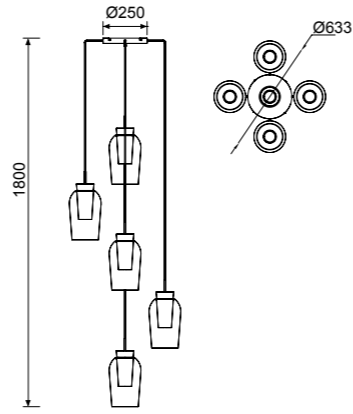

NORA

Negro/Mármol Black/Marble

8283

Cristal cromo
Chrome glass
5L x E27 (no incl)
Class I