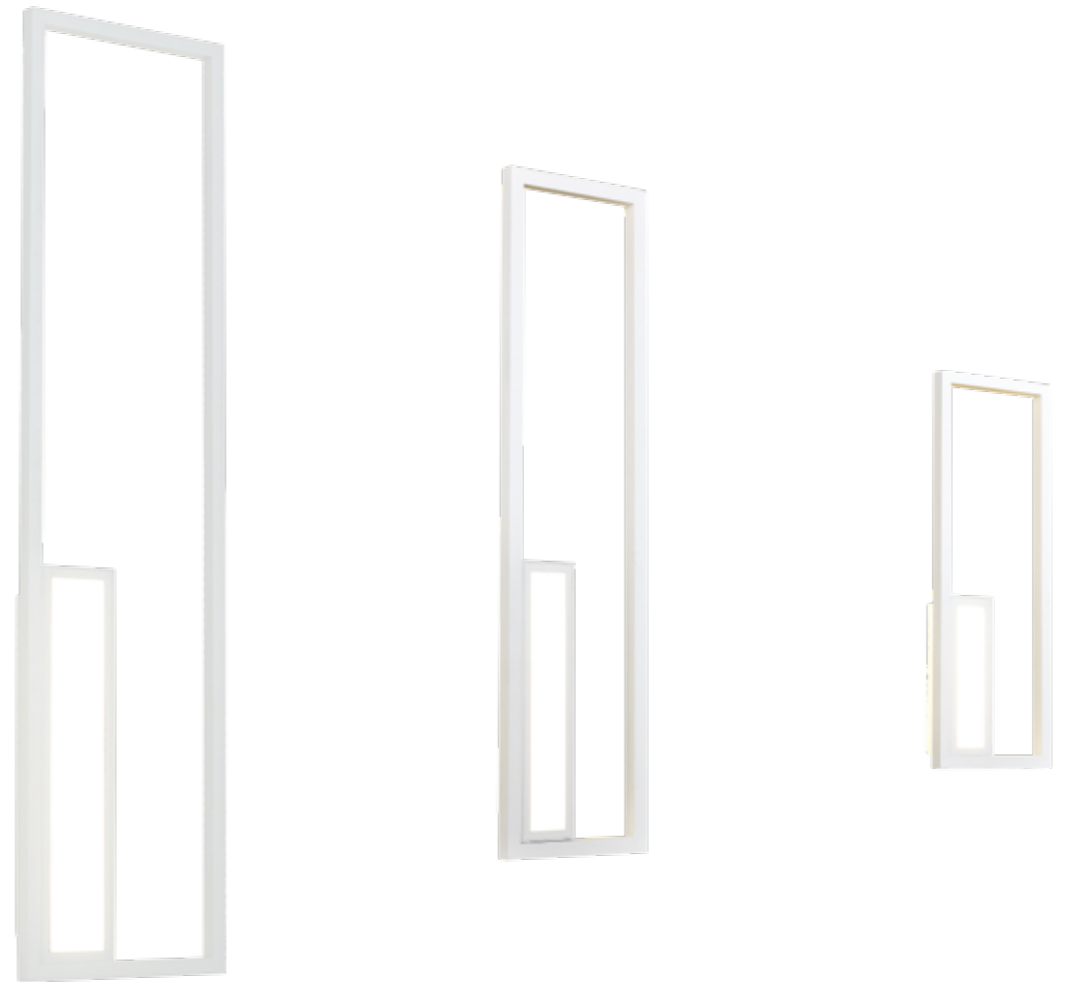

Accesorio elevador para hacer combinaciones
Lifting accessory for combinations

7710 Blanco-White

7711 Blanco-White

7712 Blanco-White

MODO DE USO

Aplique-Wall lamp

7662 Blanco-White
LED 49W 3000K 2740lm

7663 Blanco-White
LED 49W 3000K 2740lm
Dimmable Phase Cut