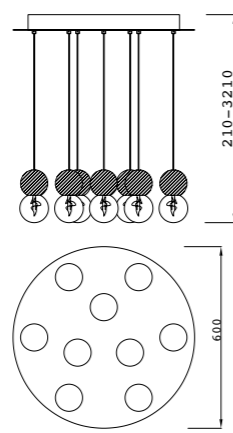

GALAXIA

by Mantra Team

GALAXIA

7620 Blanco+Gris+Rojo
White+Gray+Red
15LxE27 (incl)

7621 Blanco+Gris+Rojo
White+Gray+Red
9LxE27 (incl)

7622 Blanco+Gris+Rojo
White+Gray+Red
6LxE27 (incl)

*Elige tu bombilla incluida al hacer el pedido-Choose your bulb Included when ordering.