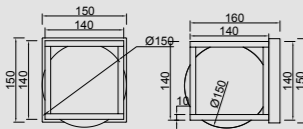

7615 Negro-Black
1LxE27 (no incl)