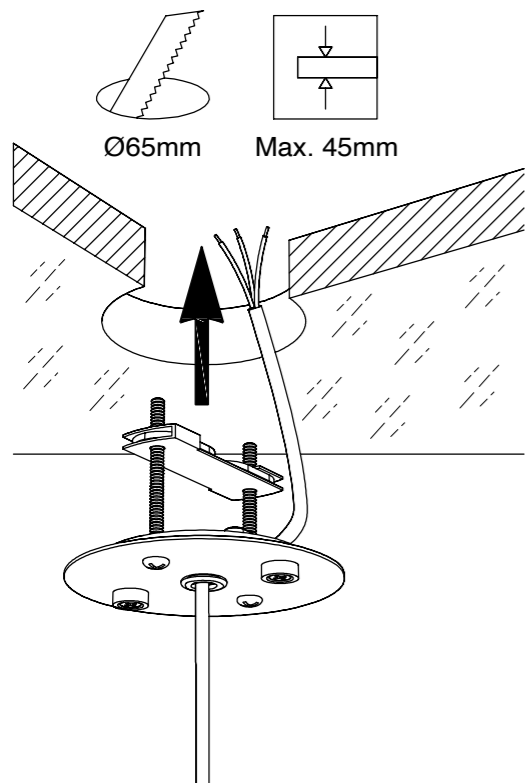

Color cable-Wire color
Transparente-Transparent

Longitud cable-Wire length
5 x 2m

Cristal-Glass 100-240V~ 50/60Hz E27 máx.20W LED (no incl)

ELSA

Florón empotrable-Recessed base

REFERENCE	FINISH
7855	Blanco-White
7856	Negro-Black
7857	Plata-Silver
7858	Oro-Gold
7859	Cuero-Antique Brass