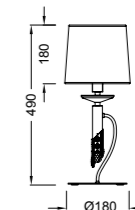

TIFFANY

3863 Cromo/Blanco-Chrome/White
2 x E14 máx. 20W LED (no incl)
2 x G9 máx. 5W LED (no incl)

3864 Cromo/Blanco-Chrome/White
1 x E14 máx. 20W LED (no incl)
1 x G9 máx. 5W LED (no incl)

3883 Cuero/Coñac-Antique brass/Soft bronze
2 x E14 máx. 20W LED (no incl)
2 x G9 máx. 5W LED (no incl)

3884 Cuero/Coñac-Antique brass/Soft bronze
1 x E14 máx. 20W LED (no incl)
1 x G9 máx. 5W LED (no incl)

3869 Cromo/Blanco-Chrome/White
3 x E27 máx. 20W LED (no incl)
3 x G9 Máx. 5W LED (no incl)

3868 Cromo/Blanco-Chrome/White
1 x E14 máx. 20W LED (no incl)
1 x G9 Máx. 5W LED (no incl)

3889 Cuero/Coñac-Antique brass/Soft bronze
3 x E27 máx. 20W LED (no incl)
3 x G9 Máx. 5W LED (no incl)

3888 Cuero/Coñac-Antique brass/Soft bronze
1 x E14 máx. 20W LED (no incl)
1 x G9 Máx. 5W LED (no incl)

Tela/Acero/Cristal-Tela/Acero/Crystal 100-240V~ 50/60Hz