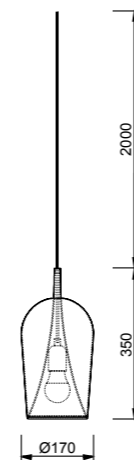

ELSA

8240
Transparente-Transparent
1L x E27 (no incl)

8241
Cobre-Copper
1L x E27 (no incl)

8242
Cromo-Chrome
1L x E27 (no incl)

8243
Oro-Gold
1L x E27 (no incl)

8244
Bronce-Bronze
1L x E27 (no incl)

8245
Transparente-Transparent
1L x E27 (no incl)

8246
Cobre-Copper
1L x E27 (no incl)

8247
Cromo-Chrome
1L x E27 (no incl)

8248
Oro-Gold
1L x E27 (no incl)

8249
Bronce-Bronze
1L x E27 (no incl)

8250
Transparente-Transparent
1L x E27 (no incl)

8251
Cobre-Copper
1L x E27 (no incl)

8252
Cromo-Chrome
1L x E27 (no incl)

8253
Oro-Gold
1L x E27 (no incl)

8254
Bronce-Bronze
1L x E27 (no incl)

8257
Transparente-Transparent
1L x E27 (no incl)

8256
Cromo-Chrome
1L x E27 (no incl)

8255
Bronce-Bronze
1L x E27 (no incl)