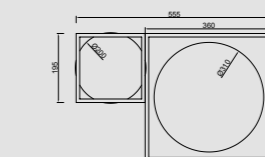

Registered N° 008635742-0008

Plafón-Ceiling lamp

7602 Negro-Black
3Lx E27 (no incl)

7600 Negro-Black
5Lx E27 (no incl)

7601 Negro-Black
4Lx E27 (no incl)

Metal/Cristal-Metal/Glass 100-240V~ 50/60Hz CRI≥ 80
E27 máx.20W LED