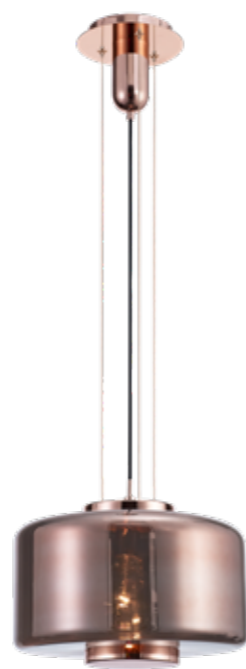

JARRAS

6190 Cobre-Copper
1x E27 máx.20W LED (no incl)