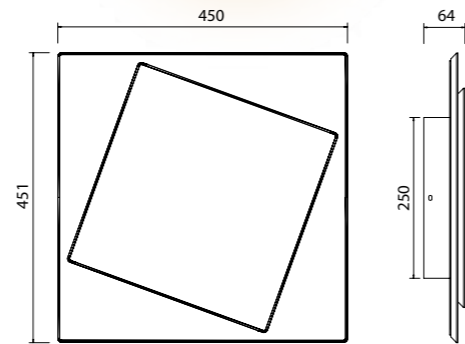

6430 Negro-Black
LED 30W 3000K 1810lm