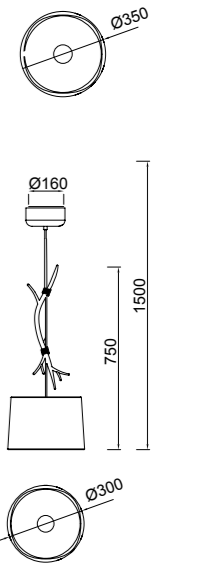

6410 Decorado madera-Decorated wood
Cable revestimiento textil-Fabric covert cable
1 x E27 máx. 20W (no incl)