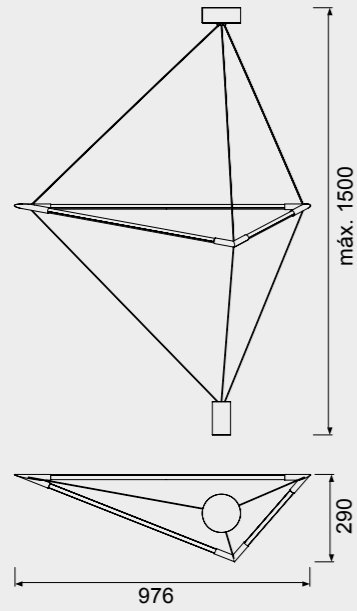

ELECTRA

8531 Negro/Cromo-Chrome/Black
LED 33W 3000K 2500lm

8533 Negro/Cromo-Chrome/Black
LED 21W 3000K 1600lm

MODO DE USO