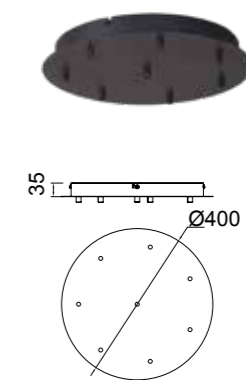

8547 Negro-Black
Florón-Rosette 8L