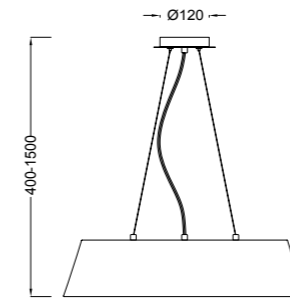

kit **5031 + 6413**

Metal/Tela-Metal/Fabric 100-240V~ 50/60Hz