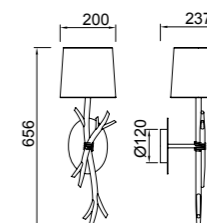

6180 Decorado madera-Decorated wood
Cable revestimiento textil-Fabric covert cable
1 x E27 máx. 20W (no incl)
Clase I

Metal/Tela-Metal/Fabric 100-240V~ 50/60Hz