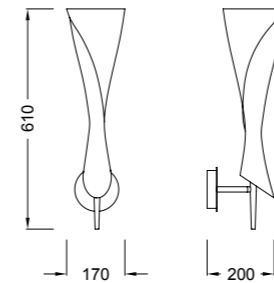

Cristal/Metal-Glass/Metal 100-240V~ 50/60Hz

ZACK

by José Ignacio Ballester

Lámpara-Pendant lamp

0772 Cristal opal-Opal glass
Níquel satinado-Satin nickel
1x E27 máx. 20W (no incl)

0773 Cristal opal-Opal glass
Níquel satinado-Satin nickel
1x E14 máx. 20W (no incl)