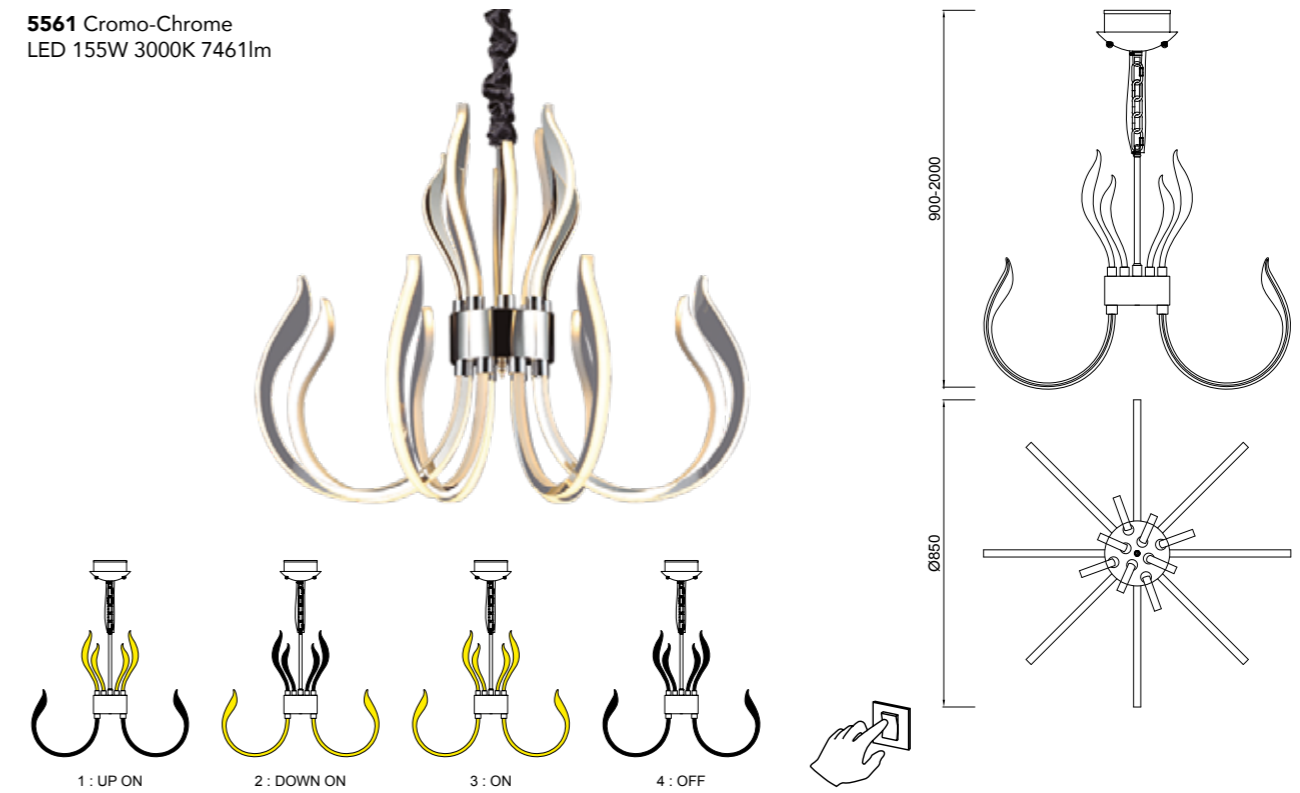

5561 Cromo-Chrome
LED 155W 3000K 7461lm