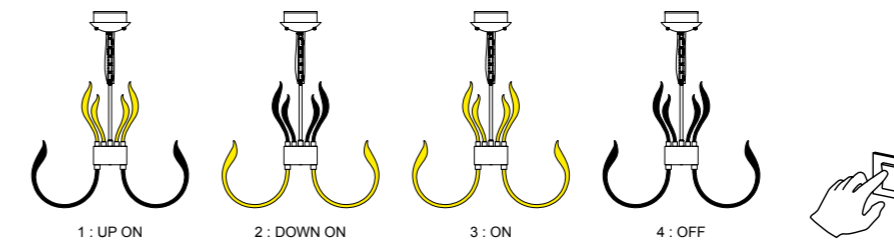

5561 Cromo-Chrome
LED 155W 3000K 7461lm