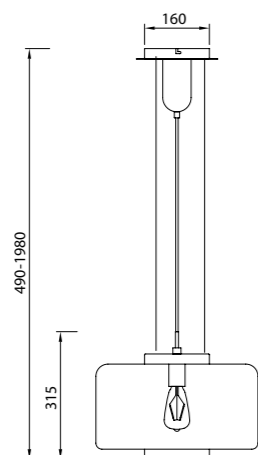

JARRAS

6192 Bronce-Bronze
1x E27 máx.20W LED (no incl)

6191 Cromo/Grafito-Chrome/Graphite
1x E27 máx.20W LED (no incl)

6190 Cobre-Copper
1x E27 máx.20W LED (no incl)

6195 Bronce-Bronze
1x E27 máx.20W LED (no incl)

6194 Cromo/ Grafito-Chrome/Graphite
1x E27 máx.20W LED (no incl)

6193 Cobre-Copper
1x E27 máx.20W LED (no incl)