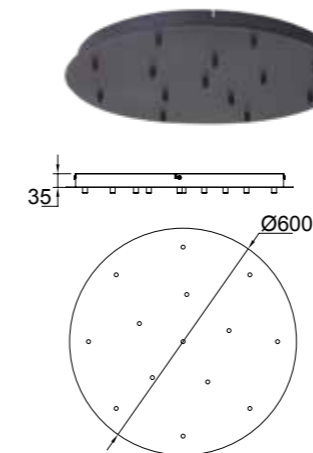

7877 Cobre-Copper
GX53 1× máx. 12W LED (no incl)

8544 Negro-Black
Florón-Rosette 14L

8545 Negro-Black
Florón-Rosette 8L

Transparente
Transparent

Cromo
Chrome

Bronce
Bronze

Cobre
Copper

8546 Negro-Black
Florón-Rosette 14L