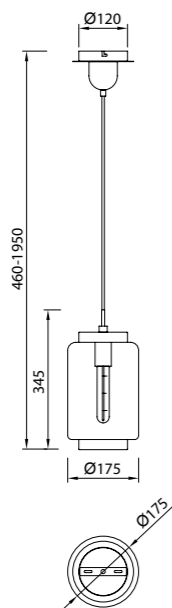

JARRAS

6201 Bronce-Bronze
1x E27 máx.20W LED (no incl)

6200 Cromo/Grafito-Chrome/Graphite
1x E27 máx.20W LED (no incl)

6199 Cobre-Copper
1x E27 máx.20W LED (no incl)

Bombillas recomendadas-Suggested bulbs

E27	K	LED	REF	DIMMABLE
	3000K	9W	R09234	
	4000K	9W	R09235	
	2200K	8W	R09206	
	2200K	6,5W	R09228	
	2700K	12W	R09251	
	3000K	12W	R09252	
	4000K	12W	R09253