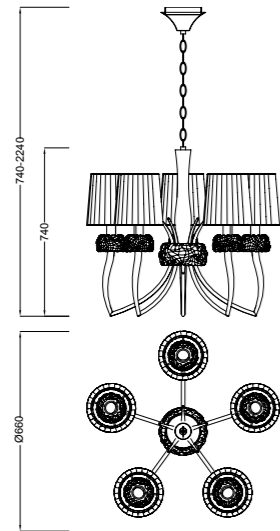

4730 Cuero/Blanco-Antique brass/White
9 x E14 máx. 20W LED (no incl)

Tela/Acero/Cristal-Tela/Steel/Glass 100-240V~ 50/60Hz