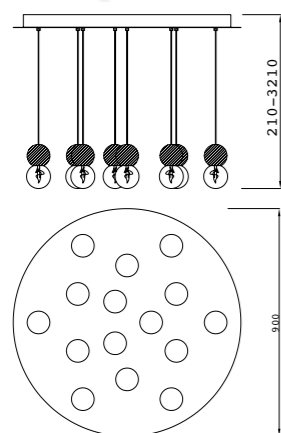

GALAXIA

by Mantra Team

GALAXIA

7620 Blanco+Gris+Rojo
White+Gray+Red
15LxE27 (incl)

7621 Blanco+Gris+Rojo
White+Gray+Red
9LxE27 (incl)

7622 Blanco+Gris+Rojo
White+Gray+Red
6LxE27 (incl)

*Elige tu bombilla incluida al hacer el pedido-Choose your bulb Included when ordering.