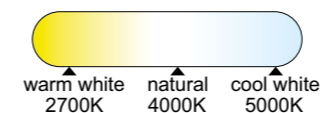

NISEKO II

REF	COLOR	LED	TEMP. COLOR	DIMMABLE	LÚMENES	SIZE	(h):	MANDO	APP
8629	Blanco-White	38W	2700K-5000K	▲	2500lm	421 x 421	63	RF R00135	×
8630	Negro-Black	38W	2700K-5000K	▲	2500lm	421 x 421	63	RF R00135	×
8631	Oro-Gold	38W	2700K-5000K	▲	2500lm	421 x 421	63	RF R00135	×
8632	Madera-Wood	38W	2700K-5000K	▲	2500lm	421 x 421	63	RF R00135	×
8633	Blanco-White	50W	▲	3000lm	611 x 605	63	RF R00135	×	
8634	Negro-Black	50W	2700K-5000K	▲	3000lm	611 x 605	63	RF R00135	×
8635	Oro-Gold	50W	2700K-5000K	▲	3000lm	611 x 605	63	RF R00135	×
8636	Madera-Wood	50W	2700K-5000K	▲	3000lm	611 x 605	63	RF R00135	×