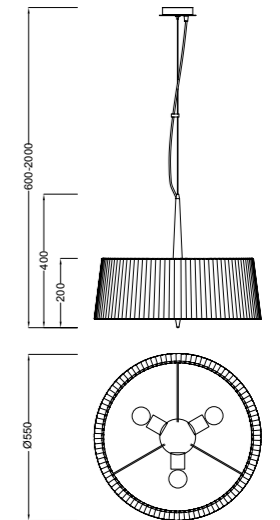

4739 Cuero/Blanco-Antique brass/White
3 x E27 máx. 20W LED (no incl)

Tela/Acero/Cristal-Tela/Steel/Glass 100-240V~ 50/60Hz

Tela/Acero/Cristal-Tela/Steel/Glass 100-240V~ 50/60Hz