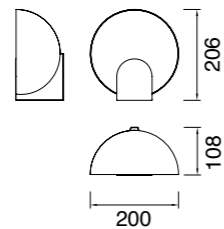

8591 Oro-Gold
LED 5W 3000K 400lm

MODO DE USO

Acero/Steel 220-240V~ 50/60Hz CRI≥ 80

Acero/Steel 220-240V~ 50/60Hz CRI≥ 80