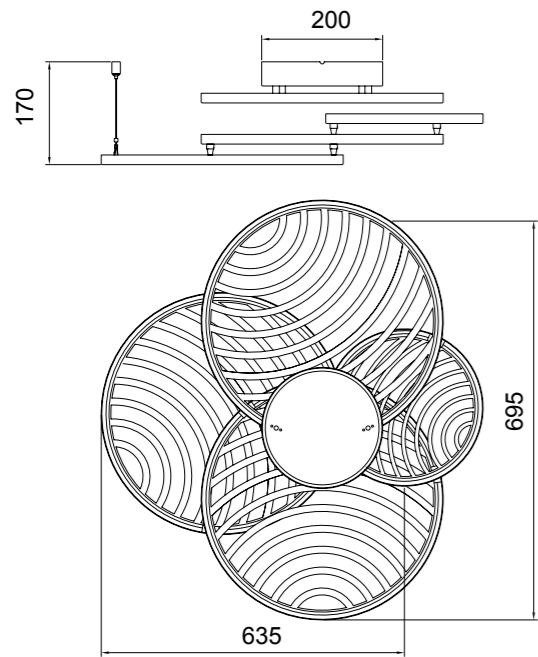

Aluminio/Acero/Acrílico-Aluminum/Steel/Acrylic 220-240V~ 50/60Hz CRI≥ 80 Registered N° 004721413-001

COLLAGE

by Santiago Sevillano Studio

COLLAGE

7230 Negro-Black
LED 60W 3000K 4500lm

Metal-Metal 220-240V~ 50/60Hz CRI≥ 80 Registered N° 007663331-0006