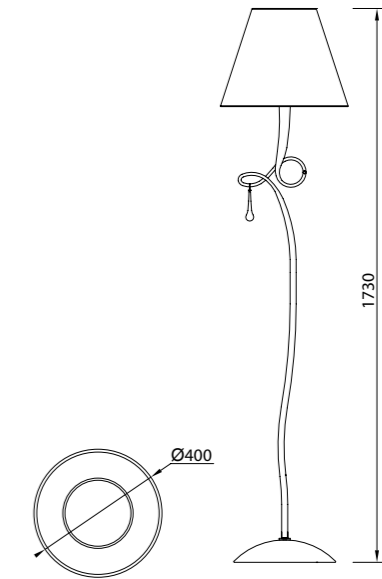

3543 Pintura dorada-Gold painting
Pantalla crema-Cream shade
1 x E27 máx. 20W LED (no incl)
Clase II