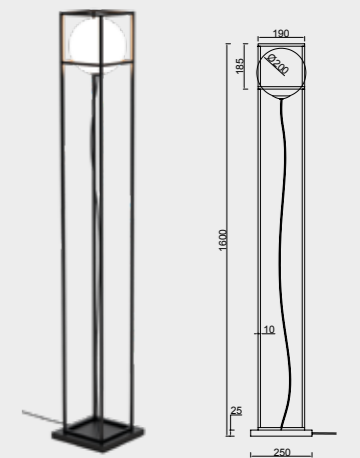

Registered N° 008635742-0007

Metal/Cristal-Metal/Glass 100-240V~ 50/60Hz CRI≥ 80 E27 máx.20W LED

Metal/Cristal-Metal/Glass 100-240V~ 50/60Hz CRI≥ 80 E27 máx.20W LED