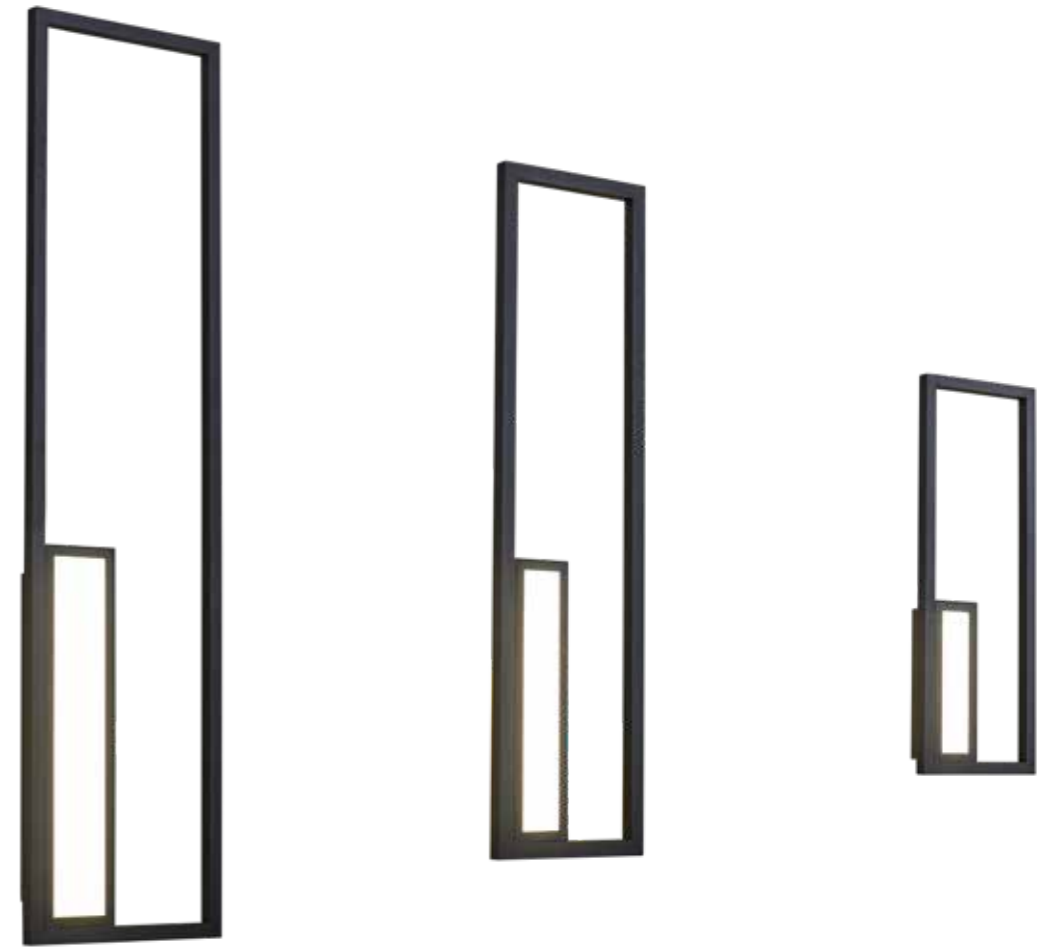

by Santiago Sevillano Studio

7676 Aplique +7714 Elevador
7676 Aplique

7674 Aplique +7713 Elevador
7676 Aplique
7676 Aplique

7674 Negro-Black
LED 49W 3000K 2740lm

7676 Negro-Black
LED 38,5W 3000K 2250lm

7678 Negro-Black
LED 21,5W 3000K 1130lm