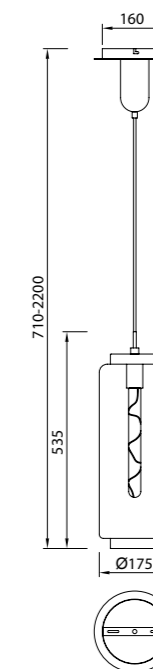

Bombillas recomendadas-Suggested bulbs

E27	K	LED	REF
	2400K	7W	R09232

MODULO DE USO