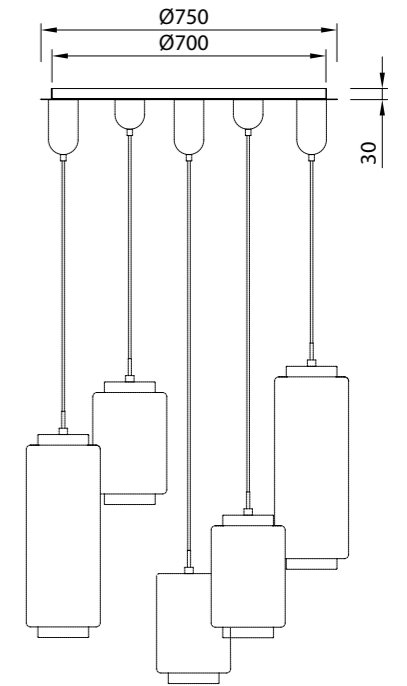

Aluminio-Aluminium 220-240V~ 50/60Hz CRI ≥80

JARRAS

by Santiago Sevillano Studio

6192

Florón-Rosette

6501 Cromo-Chrome 3L

6500 Cromo-Chrome 5L

MODO DE USO