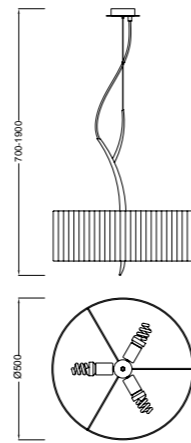

1133 Cromo-Chrome
Pantalla blanco roto-Off white shade
3 x E27 máx. 20W LED (no incl)

Acero/Cristal/Tela-Steel/Glass/Fabric 100-240V~ 50/60Hz