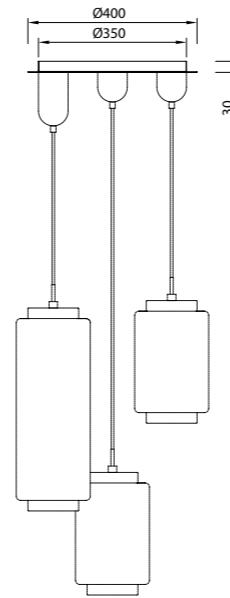

Aluminio-Aluminium 220-240V~ 50/60Hz CRI ≥80

JARRAS

by Santiago Sevillano Studio

6192

Florón-Rosette

6501 Cromo-Chrome 3L

6500 Cromo-Chrome 5L

MODO DE USO