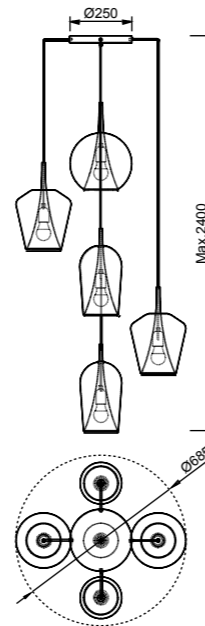

Color cable-Wire color
Transparente-Transparent

Longitud cable-Wire length
3 x 2m

8259

Multicolor-Multicolour
5L x E27 (no incl)

2 x Bronce-Bronze
1 x Transparente-Transparent
1 x Cromo-Chrome
1 x Cobre-Copper

Color cable-Wire color
Transparente-Transparent

Longitud cable-Wire length
5 x 2m

Cristal-Glass 100-240V~ 50/60Hz E27 máx.20W LED (no incl)

ELSA

Florón empotrable-Recessed base

REFERENCE	FINISH
7855	Blanco-White
7856	Negro-Black
7857	Plata-Silver
7858	Oro-Gold
7859	Cuero-Antique Brass