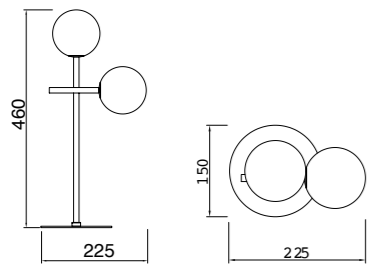

7634 Negro-Black
1LxG4 máx. 5W LED (incl)

7636 Negro-Black
1LxG4 máx. 5W LED (incl)

7635 Negro-Black
2LxG4 máx. 5W LED (incl)

R09243 LED G4 5W 3000K 500lm (incl)

7637 Negro-Black
2LxG4 máx. 5W LED (incl)

7638 Negro-Black
1LxG4 máx. 5W LED (incl)