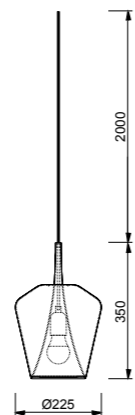

ELSA

8240
Transparente-Transparent
1L x E27 (no incl)

8241
Cobre-Copper
1L x E27 (no incl)

8242
Cromo-Chrome
1L x E27 (no incl)

8243
Oro-Gold
1L x E27 (no incl)

8244
Bronce-Bronze
1L x E27 (no incl)

8245
Transparente-Transparent
1L x E27 (no incl)

8246
Cobre-Copper
1L x E27 (no incl)

8247
Cromo-Chrome
1L x E27 (no incl)

8248
Oro-Gold
1L x E27 (no incl)

8249
Bronce-Bronze
1L x E27 (no incl)

8250
Transparente-Transparent
1L x E27 (no incl)

8251
Cobre-Copper
1L x E27 (no incl)

8252
Cromo-Chrome
1L x E27 (no incl)

8253
Oro-Gold
1L x E27 (no incl)

8254
Bronce-Bronze
1L x E27 (no incl)

8257
Transparente-Transparent
1L x E27 (no incl)

8256
Cromo-Chrome
1L x E27 (no incl)

8255
Bronce-Bronze
1L x E27 (no incl)