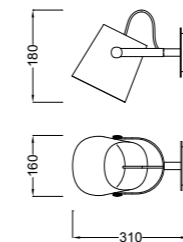

Tela/Madera/Acero-Fabric/Wood/Steel 100-240V~ 50/60Hz