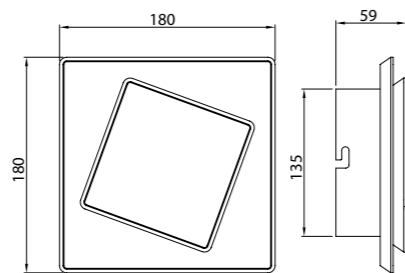

6425 Blanco-White
LED 12W 3000K 725lm

Metal/Acrílico-Metal/Acrylic 220-240V~ 50/60Hz CRI ≥80