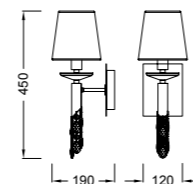

TIFFANY

3863 Cromo/Blanco-Chrome/White
2 x E14 máx. 20W LED (no incl)
2 x G9 máx. 5W LED (no incl)

3864 Cromo/Blanco-Chrome/White
1 x E14 máx. 20W LED (no incl)
1 x G9 máx. 5W LED (no incl)

3883 Cuero/Coñac-Antique brass/Soft bronze
2 x E14 máx. 20W LED (no incl)
2 x G9 máx. 5W LED (no incl)

3884 Cuero/Coñac-Antique brass/Soft bronze
1 x E14 máx. 20W LED (no incl)
1 x G9 máx. 5W LED (no incl)

3869 Cromo/Blanco-Chrome/White
3 x E27 máx. 20W LED (no incl)
3 x G9 Máx. 5W LED (no incl)

3868 Cromo/Blanco-Chrome/White
1 x E14 máx. 20W LED (no incl)
1 x G9 Máx. 5W LED (no incl)

3889 Cuero/Coñac-Antique brass/Soft bronze
3 x E27 máx. 20W LED (no incl)
3 x G9 Máx. 5W LED (no incl)

3888 Cuero/Coñac-Antique brass/Soft bronze
1 x E14 máx. 20W LED (no incl)
1 x G9 Máx. 5W LED (no incl)

Tela/Acero/Cristal-Tela/Acero/Crystal 100-240V~ 50/60Hz