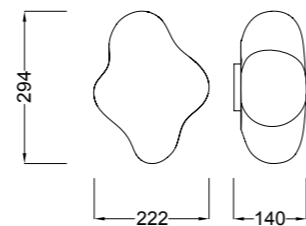

EOS

1885 Blanco-White
LED 3W 3000K 280lm

Acrílico/Acrylic 220-240V~50/60Hz CRI:≥ 80