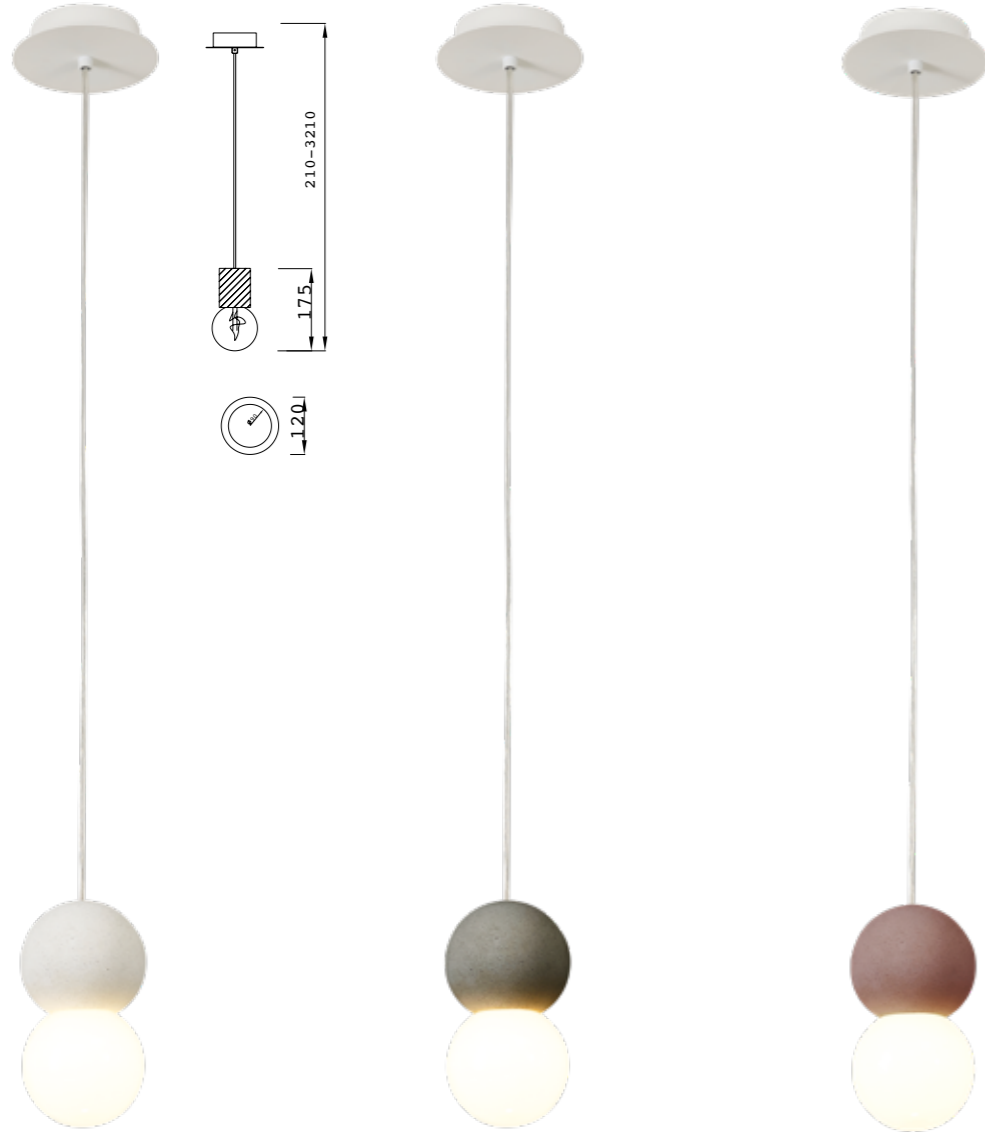

LUZ CALIDA
WARM
LIGHT

R09244 LED E27 6.5W 3000K 720lm- G95

LUZ FRÍA
COOL
LIGHT

R09245 LED E27 6.5W 4000K 740lm- G95

LUZ CALIDA
WARM
LIGHT

R09246 LED E27 8W 3000K 720lm-G95- Dimmable Phase Cut

MODO DE USO

Acero-Steel 100-240V~ 50/60Hz CRI≥ 80 E27 Incluido máx.20W LED

GALAXIA

Colgante-Pendant lamp

7623 Blanco-White
1LxE27 (incl)

7624 Gris-Gray
1LxE27 (incl)

7625 Rojo-Red
1LxE27 (incl)

*Elige tu bombilla incluida al hacer el pedido-Choose your bulb Includido when ordering.