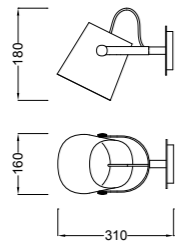

Tela/Madera/Acero-Fabric/Wood/Steel 100-240V~ 50/60Hz

NÓRDICA

Applique-Wall lamp

Pie de salón-Floor lamp

4924

Blanco madera /Pantalla blanca
White wood/White shade
1x E27 máx.20W LED (no incl)

Tela/Madera/Acero-Fabric/Wood/Steel 100-240V~ 50/60Hz