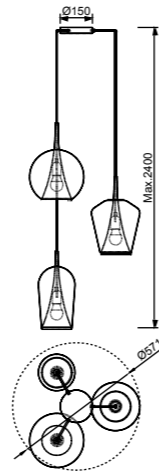

Color cable-Wire color
Transparente-Transparent

Longitud cable-Wire length
3 x 2m

8259

Multicolor-Multicolour
5L x E27 (no incl)

2 x Bronce-Bronze
1 x Transparente-Transparent
1 x Cromo-Chrome
1 x Cobre-Copper