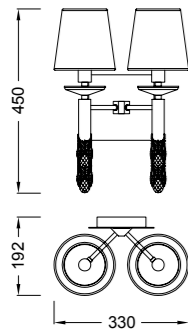

TIFFANY

3863 Cromo/Blanco-Chrome/White
2 x E14 máx. 20W LED (no incl)
2 x G9 máx. 5W LED (no incl)

3864 Cromo/Blanco-Chrome/White
1 x E14 máx. 20W LED (no incl)
1 x G9 máx. 5W LED (no incl)

3883 Cuero/Coñac-Antique brass/Soft bronze
2 x E14 máx. 20W LED (no incl)
2 x G9 máx. 5W LED (no incl)

3884 Cuero/Coñac-Antique brass/Soft bronze
1 x E14 máx. 20W LED (no incl)
1 x G9 máx. 5W LED (no incl)

3869 Cromo/Blanco-Chrome/White
3 x E27 máx. 20W LED (no incl)
3 x G9 Máx. 5W LED (no incl)

3868 Cromo/Blanco-Chrome/White
1 x E14 máx. 20W LED (no incl)
1 x G9 Máx. 5W LED (no incl)

3889 Cuero/Coñac-Antique brass/Soft bronze
3 x E27 máx. 20W LED (no incl)
3 x G9 Máx. 5W LED (no incl)

3888 Cuero/Coñac-Antique brass/Soft bronze
1 x E14 máx. 20W LED (no incl)
1 x G9 Máx. 5W LED (no incl)

Tela/Acero/Cristal-Tela/Acero/Crystal 100-240V~ 50/60Hz