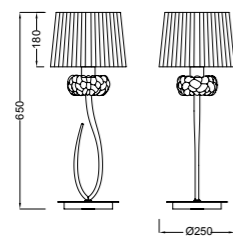

4739 Cuero/Blanco-Antique brass/White
3 x E27 máx. 20W LED (no incl)

Tela/Acero/Cristal-Tela/Steel/Glass 100-240V~ 50/60Hz

Tela/Acero/Cristal-Tela/Steel/Glass 100-240V~ 50/60Hz

LOEWE

4736 Cuero/Blanco-Antique brass/White
1 x E27 máx. 20W LED (no incl)