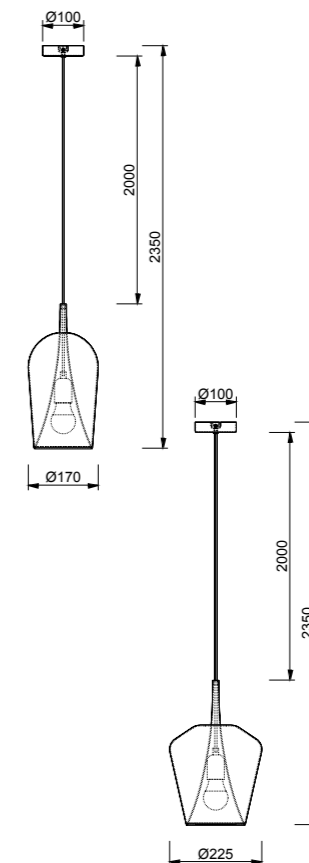

ELSA

8240
Transparente-Transparent
1L x E27 (no incl)

8241
Cobre-Copper
1L x E27 (no incl)

8242
Cromo-Chrome
1L x E27 (no incl)

8243
Oro-Gold
1L x E27 (no incl)

8244
Bronce-Bronze
1L x E27 (no incl)

8245
Transparente-Transparent
1L x E27 (no incl)

8246
Cobre-Copper
1L x E27 (no incl)

8247
Cromo-Chrome
1L x E27 (no incl)

8248
Oro-Gold
1L x E27 (no incl)

8249
Bronce-Bronze
1L x E27 (no incl)

8250
Transparente-Transparent
1L x E27 (no incl)

8251
Cobre-Copper
1L x E27 (no incl)

8252
Cromo-Chrome
1L x E27 (no incl)

8253
Oro-Gold
1L x E27 (no incl)

8254
Bronce-Bronze
1L x E27 (no incl)

8257
Transparente-Transparent
1L x E27 (no incl)

8256
Cromo-Chrome
1L x E27 (no incl)

8255
Bronce-Bronze
1L x E27 (no incl)

Bombillas recomendadas-Suggested bulbs

E27	K	LED	REF	DIMMABLE
	3000K	9W	R09234	
	4000K	9W	R09235	
	2700K	12W	R09251	
	3000K	12W	R09252	
	4000K	12W	R09253	

Cristal-Glass 100-240V~ 50/60Hz E27 máx.20W LED (no incl)

MODO DE USO