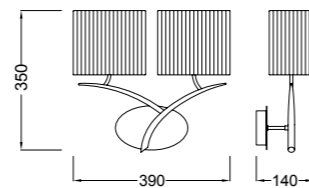

EVE

1134 Cromo-Chrome
Pantalla blanco roto-Off white shade
1 x E27 máx. 20W LED (no incl)

1135 Cromo-Chrome
Pantalla blanco roto-Off white shade
2 x E27 máx. 20W LED (no incl)

1132 Cromo-Chrome
Pantalla blanco roto-Off white shade
2 x E27 máx. 20W LED (no incl)

Acero/Cristal/Tela-Steel/Glass/Fabric 100-240V~ 50/60Hz