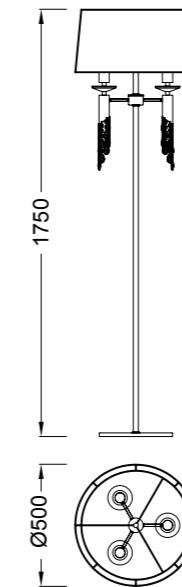

TIFFANY

3863 Cromo/Blanco-Chrome/White
2 x E14 máx. 20W LED (no incl)
2 x G9 máx. 5W LED (no incl)

3864 Cromo/Blanco-Chrome/White
1 x E14 máx. 20W LED (no incl)
1 x G9 máx. 5W LED (no incl)

3883 Cuero/Coñac-Antique brass/Soft bronze
2 x E14 máx. 20W LED (no incl)
2 x G9 máx. 5W LED (no incl)

3884 Cuero/Coñac-Antique brass/Soft bronze
1 x E14 máx. 20W LED (no incl)
1 x G9 máx. 5W LED (no incl)

3869 Cromo/Blanco-Chrome/White
3 x E27 máx. 20W LED (no incl)
3 x G9 Máx. 5W LED (no incl)

3868 Cromo/Blanco-Chrome/White
1 x E14 máx. 20W LED (no incl)
1 x G9 Máx. 5W LED (no incl)

3889 Cuero/Coñac-Antique brass/Soft bronze
3 x E27 máx. 20W LED (no incl)
3 x G9 Máx. 5W LED (no incl)

3888 Cuero/Coñac-Antique brass/Soft bronze
1 x E14 máx. 20W LED (no incl)
1 x G9 Máx. 5W LED (no incl)

Tela/Acero/Cristal-Tela/Acero/Crystal 100-240V~ 50/60Hz