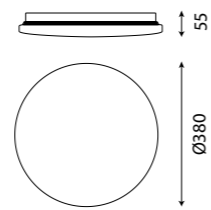

5947 Blanco-White
LED 56W 2700K-5000K 3500lm