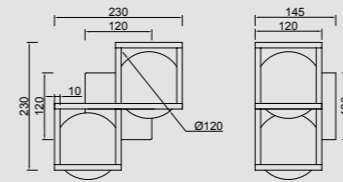

7608 Negro-Black
2LxG9 (no incl)

Metal/Cristal-Metal/Glass 100-240V~ 50/60Hz CRI≥ 80 G9 máx.5W LED