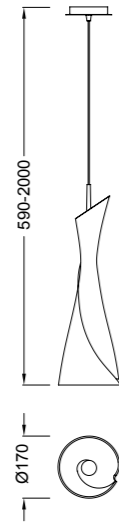

Cristal/Metal-Glass/Metal 100-240V~ 50/60Hz

ZACK

by José Ignacio Ballester

Lámpara-Pendant lamp

0772 Cristal opal-Opal glass
Níquel satinado-Satin nickel
1x E27 máx. 20W (no incl)

0773 Cristal opal-Opal glass
Níquel satinado-Satin nickel
1x E14 máx. 20W (no incl)