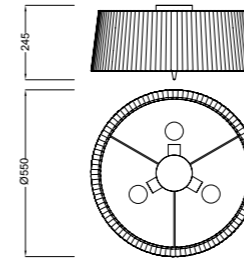

Tela/Acero/Cristal-Tela/Steel/Glass 100-240V~ 50/60Hz

LOEWE

4735 Cuero/Blanco-Antique brass/White
1 x E14 máx. 20W LED (no incl)

4734 Cuero/Blanco-Antique brass/White
2 x E14 máx. 20W LED (no incl)

4740 Cuero/Blanco-Antique brass/White
3 x E27 máx. 20W LED (no incl)