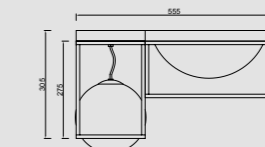

Registered N° 008635742-0008

Plafón-Ceiling lamp

7602 Negro-Black
3Lx E27 (no incl)

7600 Negro-Black
5Lx E27 (no incl)

7601 Negro-Black
4Lx E27 (no incl)

Metal/Cristal-Metal/Glass 100-240V~ 50/60Hz CRI≥ 80
E27 máx.20W LED