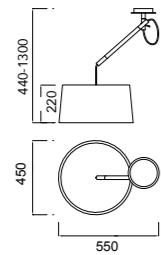

NÓRDICA

4930
Blanco madera /Pantalla blanca
White wood/White shade
2x E27 máx.20W LED (no incl)

Tela/Madera/Acero-Fabric/Wood/Steel 100-240V~ 50/60Hz

NÓRDICA

4928

Blanco madera /Pantalla blanca
White wood/White shade
1x E27 máx.20W LED (no incl)