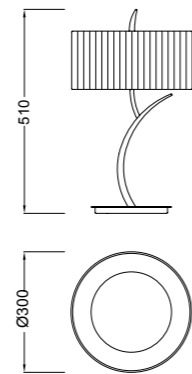

1137 Cromo-Chrome
Pantalla blanco roto-Off white shade
2 x E27 máx. 20W LED (no incl)