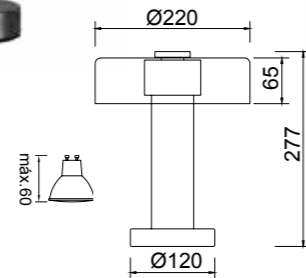

GIN

8425 Negro-Black
GU10 1× máx. 12W LED (no incl)

8426 Oro rosa-Pink gold
GU10 1× máx. 12W LED (not incl)

8534 Oro-Gold
GU10 1× máx. 12W LED (not incl)

8427 Negro-Black
GU10 1× máx. 12W LED (no incl)

Bombillas recomendadas-Suggested bulbs

GU10	K	LED	REF	DIMMABLE
	3000K	9W	R09218	
	3000K	9W	R09219	
	4000K	9W	R09220	

MODO DE USO