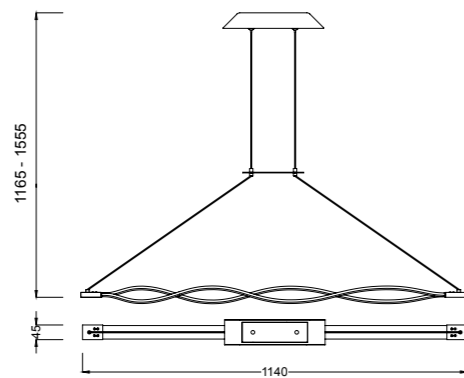

SÁHARA

4860 Plata cromo-Silver chrome
LED 36W 3000K 2520lm