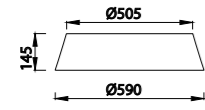

SABINA

6412 Pantalla arpillera-Burlap shade
5 x E27 máx. 20W (no incl)