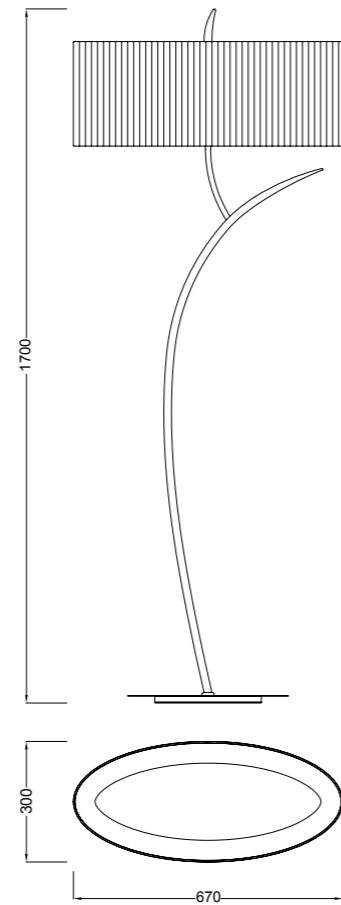

EVE

1139 Cromo-Chrome
Pantalla blanco roto-Off white shade
2 x E27 máx. 20W LED (no incl)

Acero/Cristal/Tela-Steel/Glass/Fabric 100-240V~ 50/60Hz