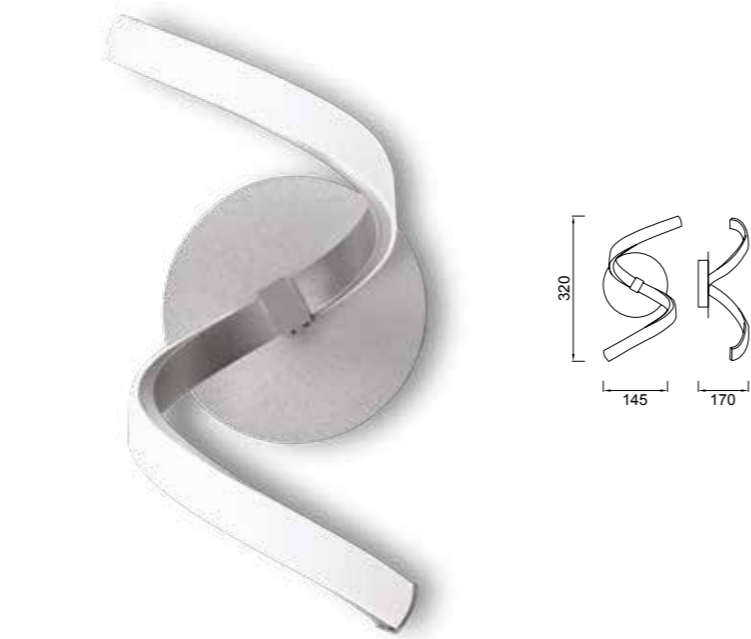

Aluminio/Acrílico/Acero-Aluminium/Acrylic/Steel 220-240V~ 50/60Hz CRI≥ 80

NUR

Aplique-Wall lamp/Sobremesa-Table lamp

5000 Plata cromo-Silver chrome
LED 10W 3000K 850lm
Dimmable Phase Cut

4985 Plata cromo-Silver chrome
LED 10W 3000K 850lm