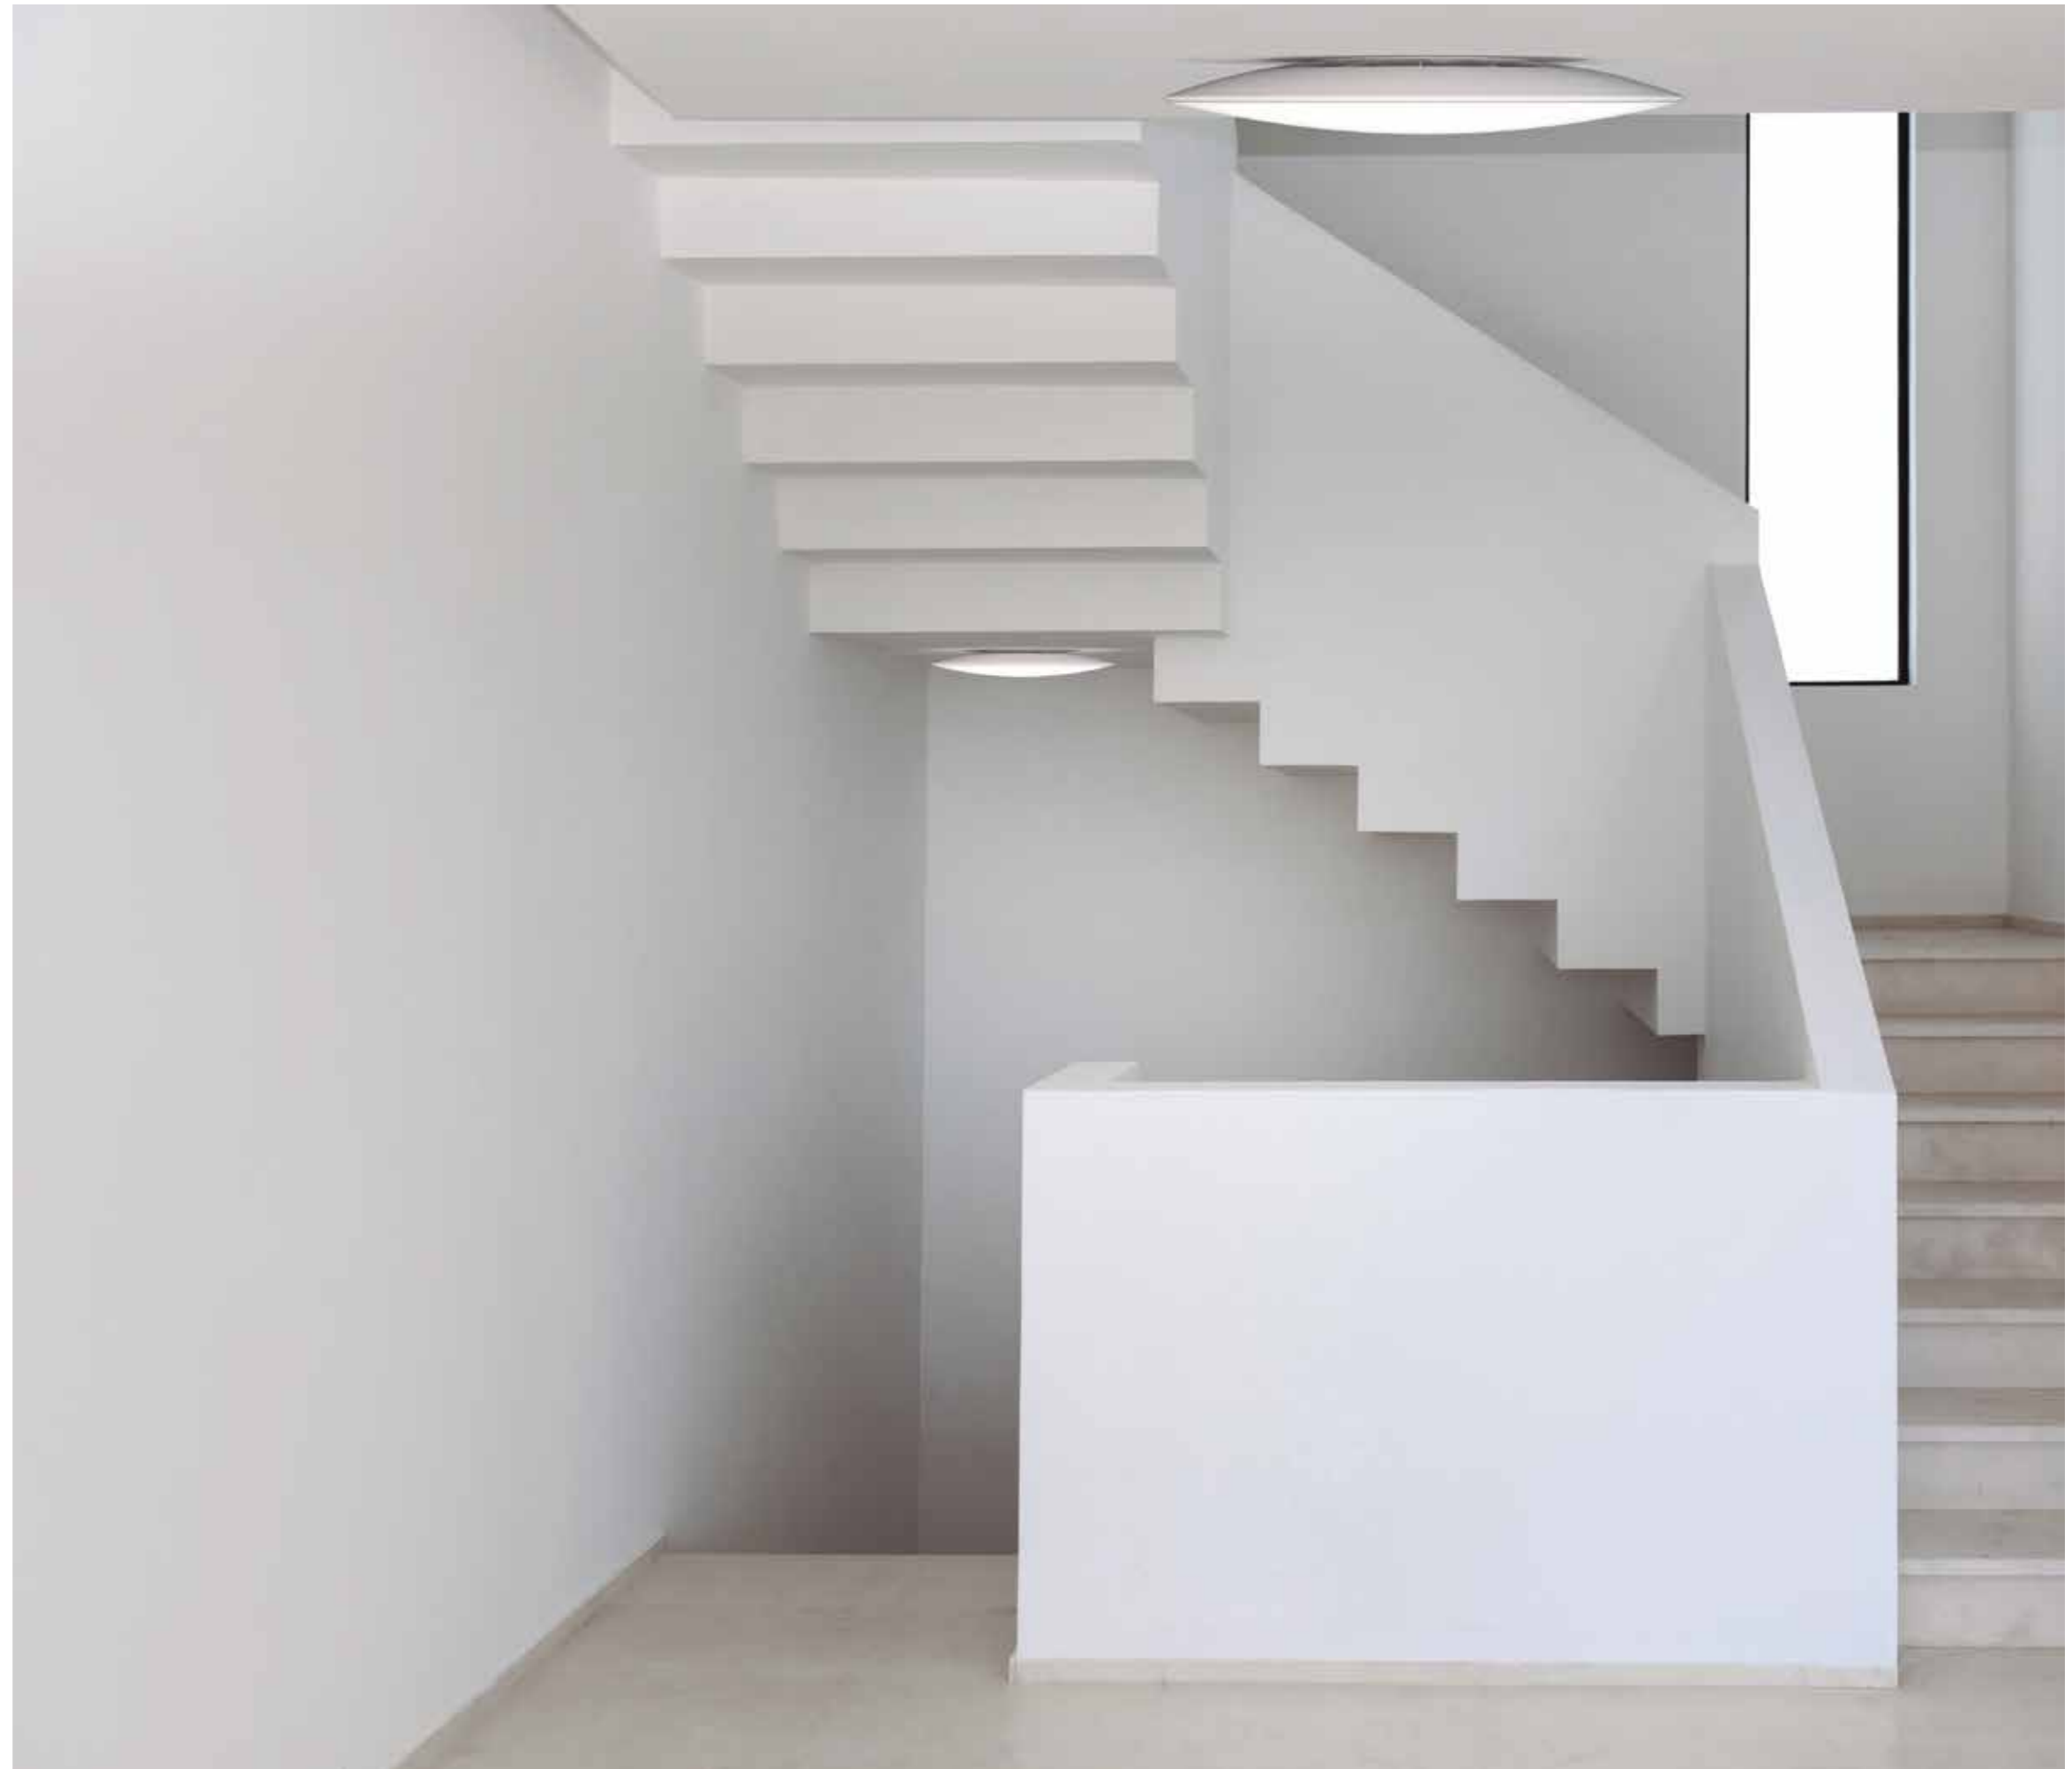

SLIM

by Mantra Team