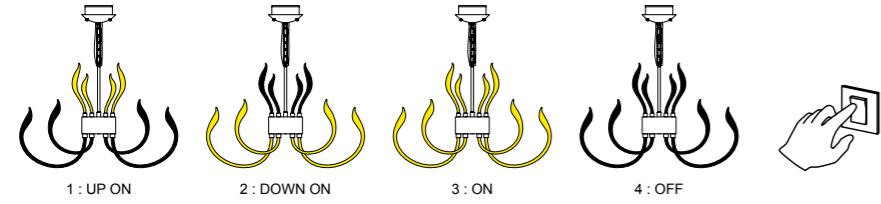

Acero/Cristal-Steel/Glass 100-240V~ 50/60Hz

Acero/Cristal-Steel/Glass 100-240V~ 50/60Hz

VERSAILLES

by Mantra Team

VERSAILLES

Lámpara-Pendant lamp

5560 Cromo-Chrome
LED 256W 3000K 12339lm

5563 Cromo-Chrome
LED 66W 3000K 3166lm