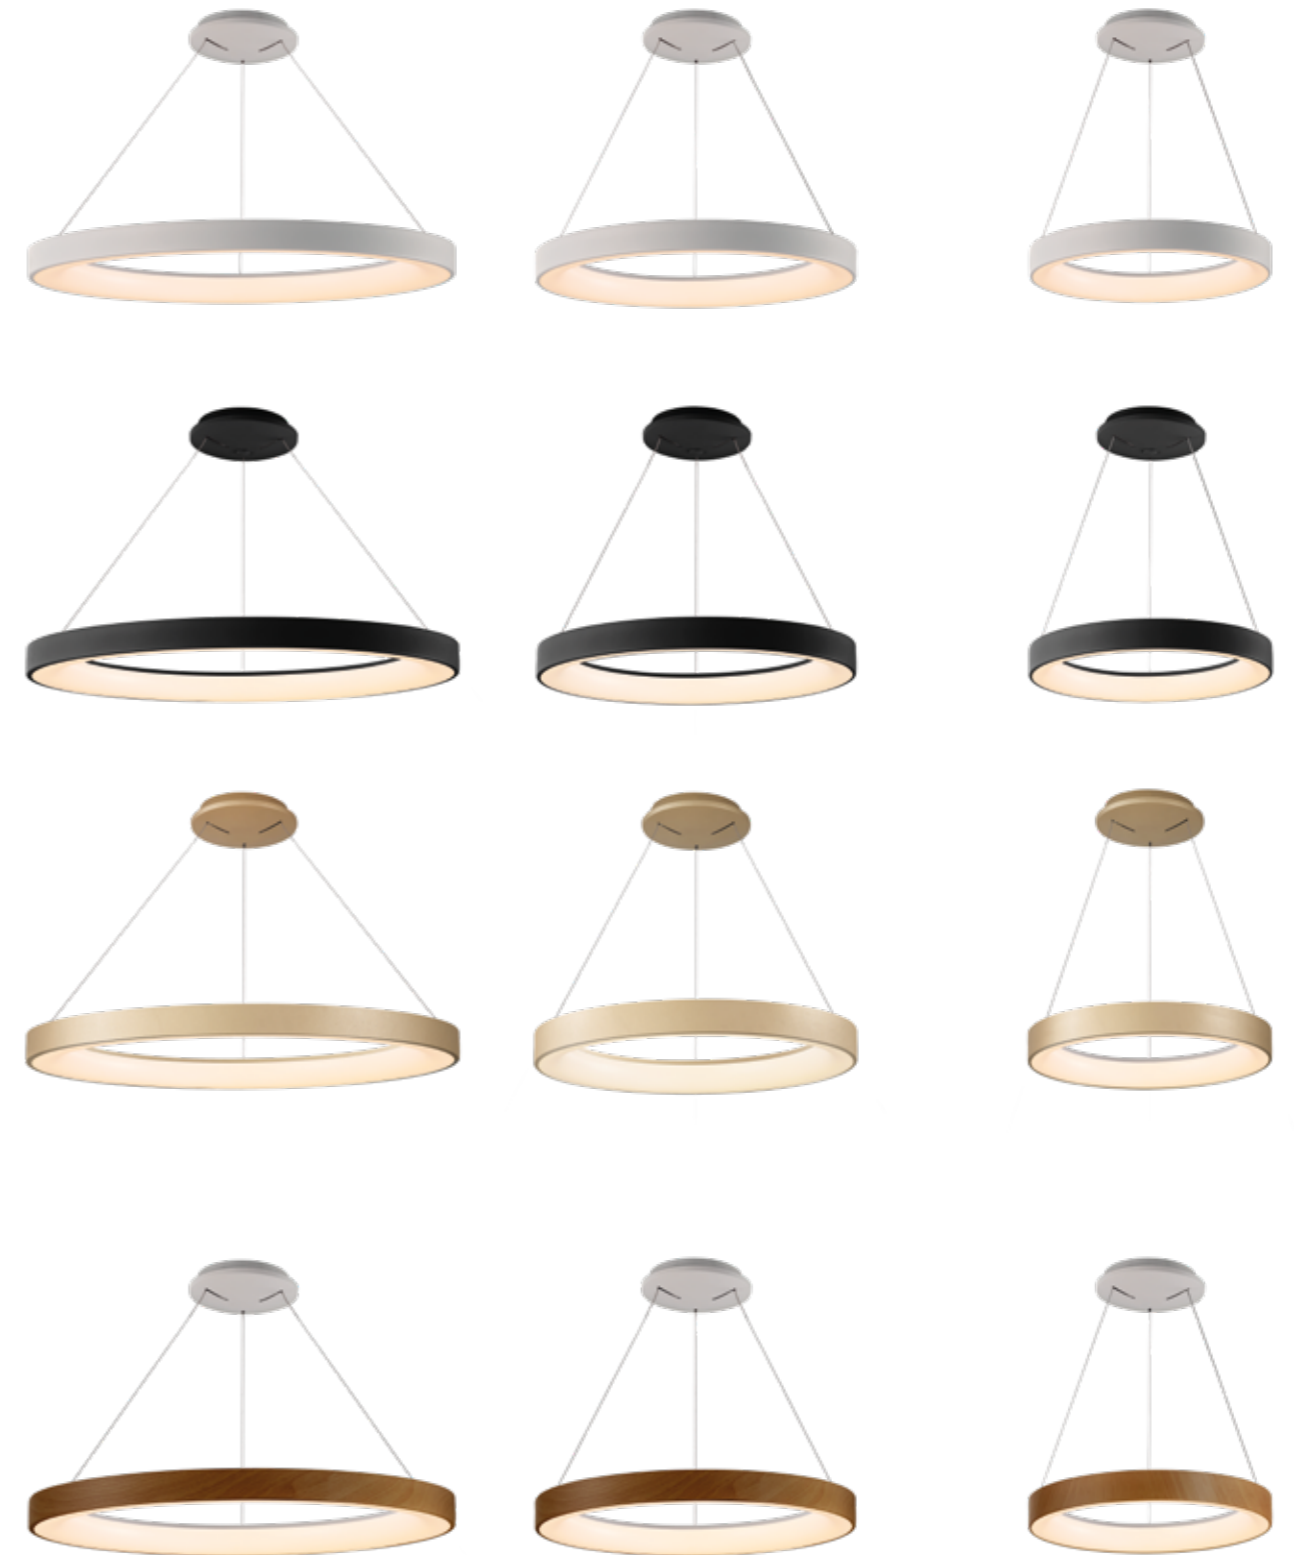

NISEKO II

REF	COLOR	LED	TEMP. COLOR	DIMMABLE	LÚMENES	(ø):	(h):	MANDO	APP
8625	Blanco-White	30W	2700K-5000K	▲	2250lm	Ø380	500-2000	R00129	MANTRA
8626	Negro-Black	30W	2700K-5000K	▲	2250lm	Ø380	500-2000	R00129	MANTRA
8627	Oro-Gold	30W	2700K-5000K	▲	2250lm	Ø380	500-2000	R00129	MANTRA
8628	Madera-Wood	30W	2700K-5000K	▲	2250lm	Ø380	500-2000	R00129	MANTRA
8570	Blanco-White	40W	2700K-5000K	▲	2950lm	Ø500	500-2000	R00129	MANTRA
8572	Negro-Black	40W	2700K-5000K	▲	2950lm	Ø500	500-2000	R00129	MANTRA
8574	Oro-Gold	40W	2700K-5000K	▲	2950lm	Ø500	500-2000	R00129	MANTRA
8576	Madera-Wood	40W	2700K-5000K	▲	2950lm	Ø500	500-2000	R00129	MANTRA
8569	Blanco-White	50W	2700K-5000K	▲	3760lm	Ø650	500-2000	R00129	MANTRA
8571	Negro-Black	50W	2700K-5000K	▲	3760lm	Ø650	500-2000	R00129	MANTRA
8573	Oro-Gold	50W	2700K-5000K	▲	3760lm	Ø650	500-2000	R00129	MANTRA
8575	Madera-Wood	50W	2700K-5000K	▲	3760lm	Ø650	500-2000	R00129	MANTRA

R00129