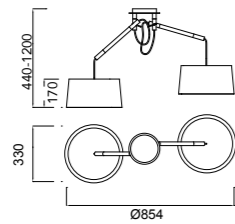

NÓRDICA

4930
Blanco madera /Pantalla blanca
White wood/White shade
2x E27 máx.20W LED (no incl)