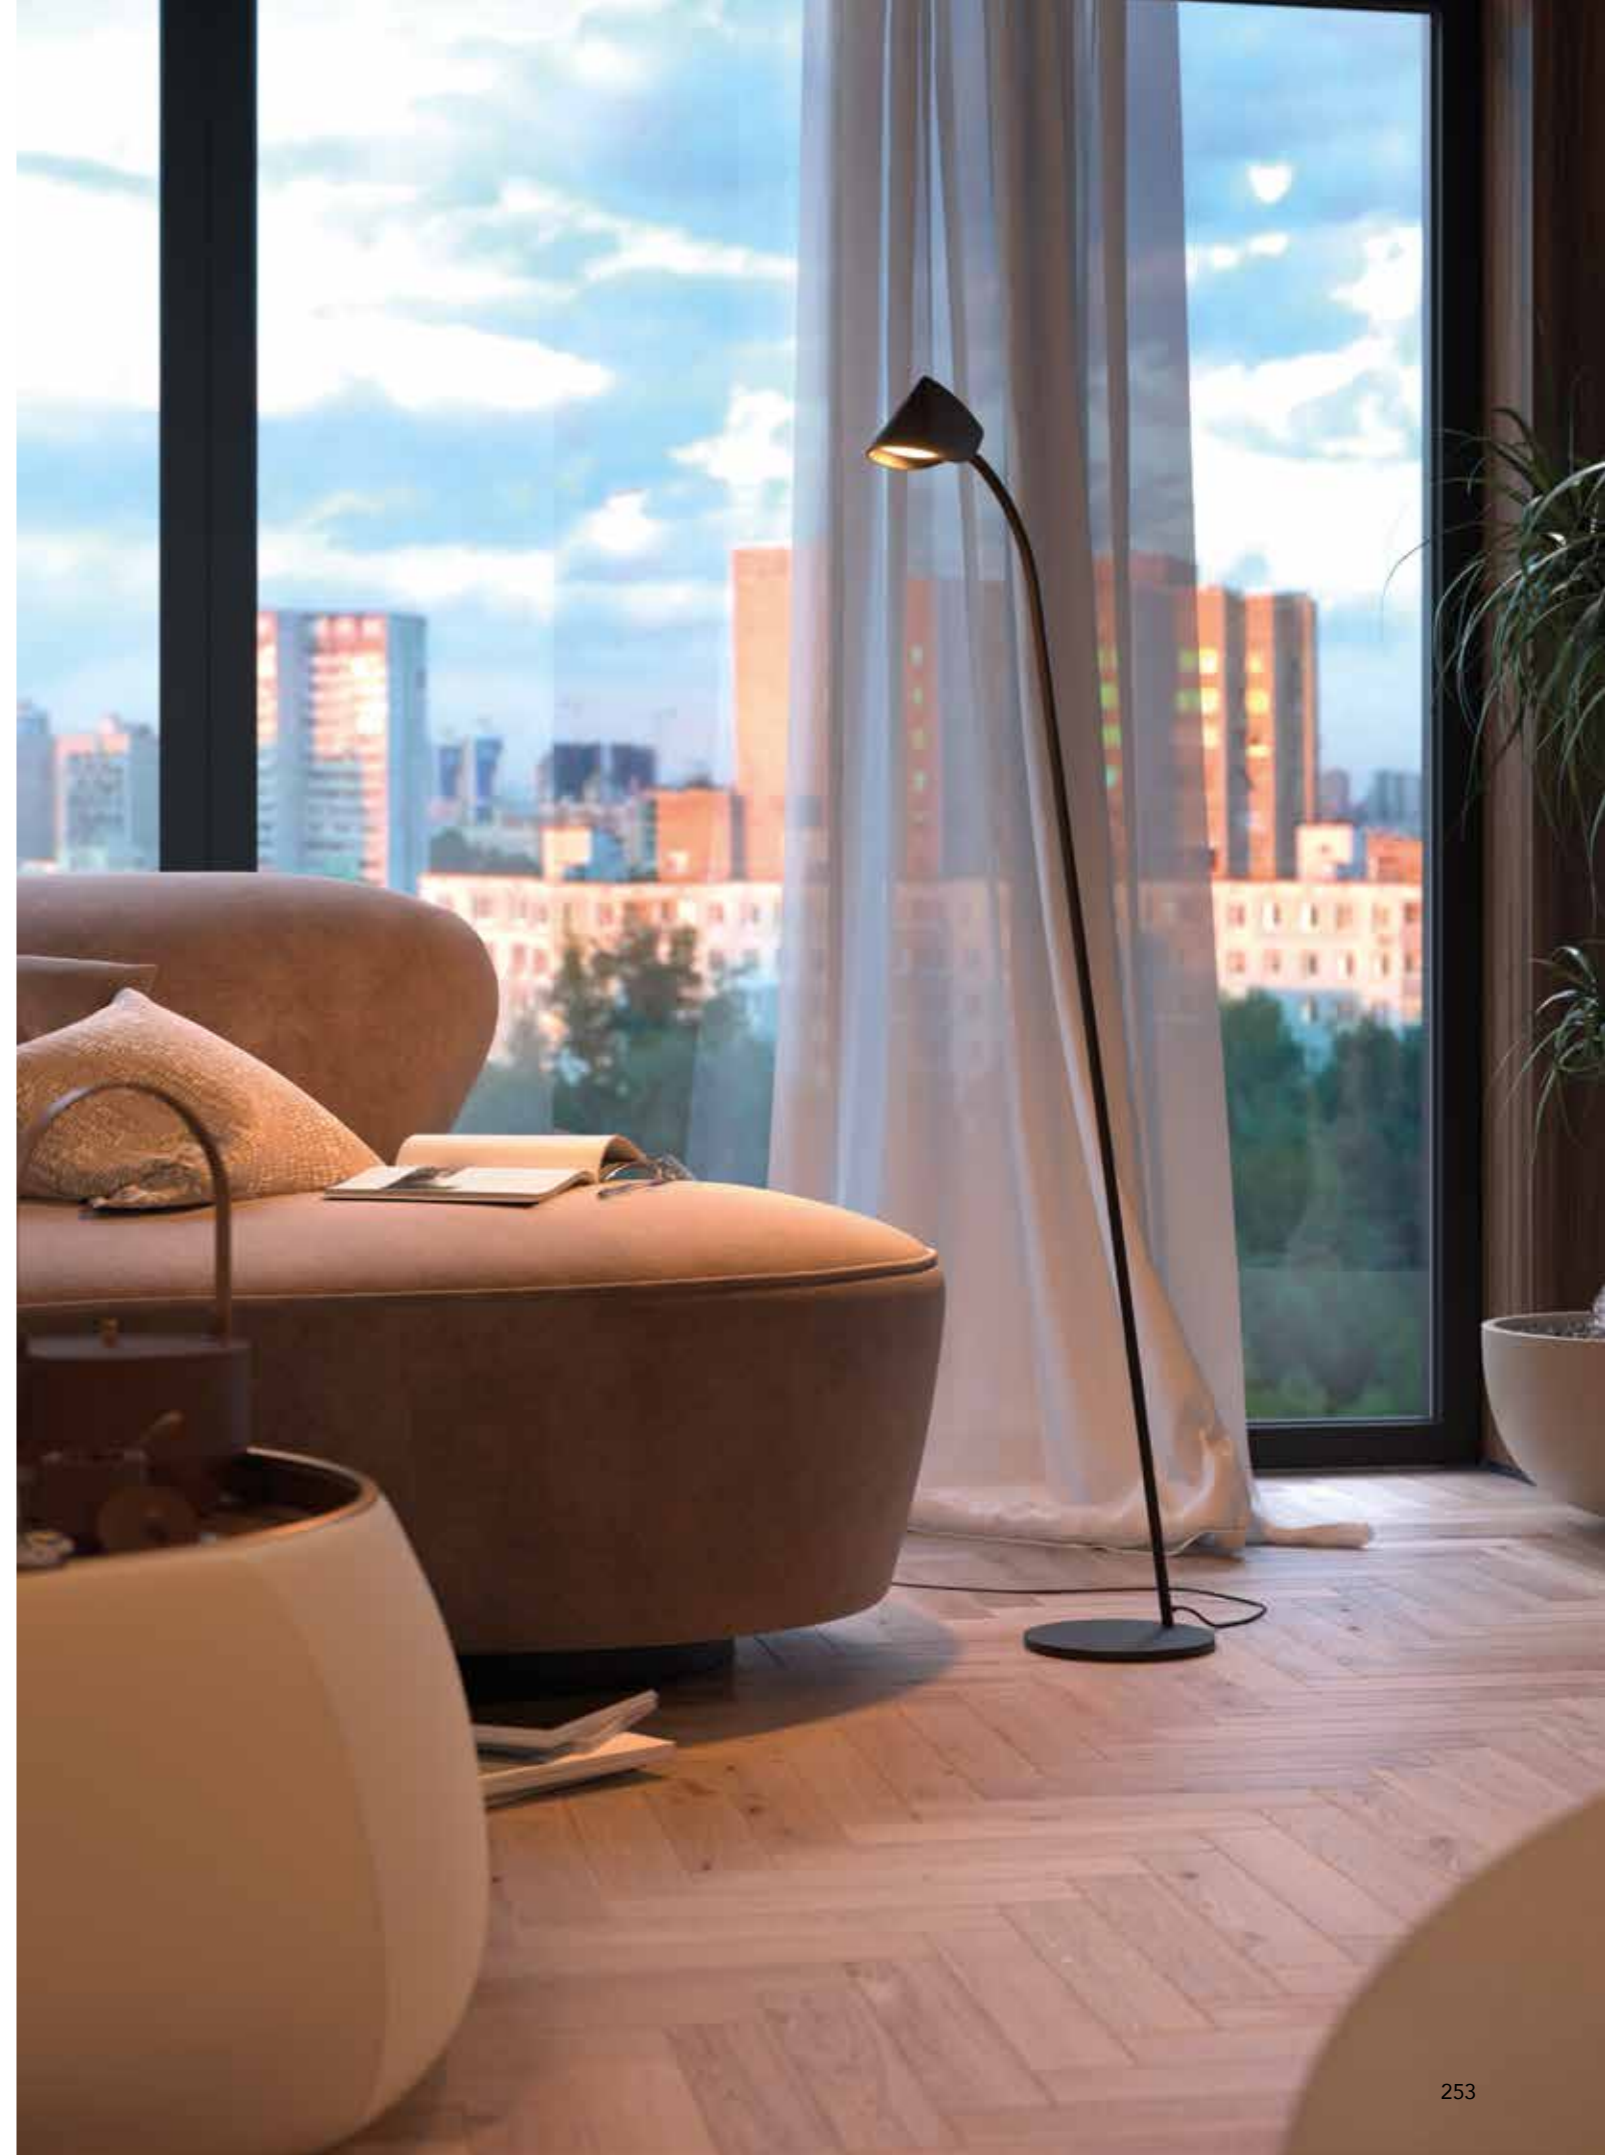

R00127

Acero/Acrílico-Steel/Acrylic 220-240V~ 50/60Hz CRI≥ 80

Acero/Acrílico-Steel/Acrylic 220-240V~ 50/60Hz CRI≥ 80- R00127 Incluido

CAPUCCINA

by José Ignacio Ballester

CAPUCCINA

CAPUCCINA

CAPUCCINA