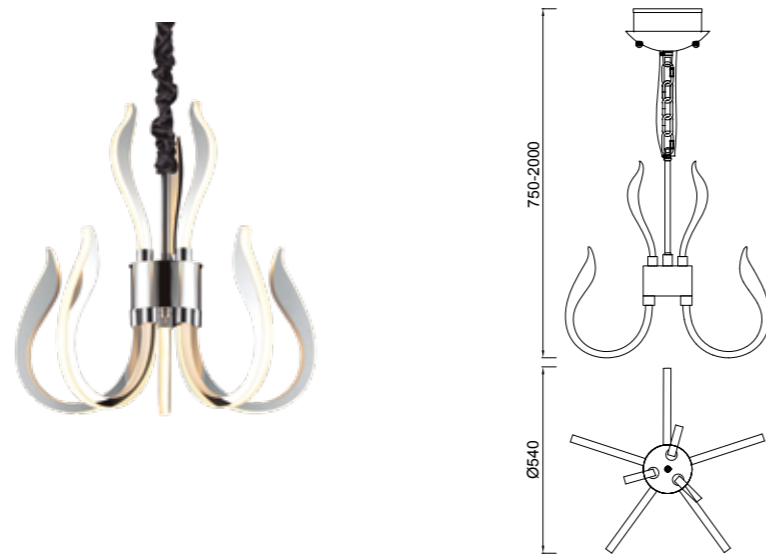

Acero/Cristal-Steel/Glass 100-240V~ 50/60Hz

Acero/Cristal-Steel/Glass 100-240V~ 50/60Hz

VERSAILLES

by Mantra Team

VERSAILLES

Lámpara-Pendant lamp

5560 Cromo-Chrome
LED 256W 3000K 12339lm

5563 Cromo-Chrome
LED 66W 3000K 3166lm