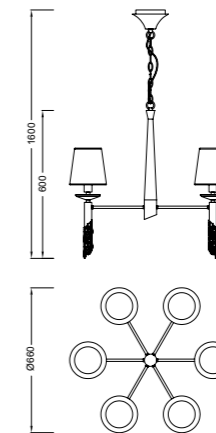

TIFFANY

3850 Cromo/Blanco-Chrome/White
12 x E14 máx20W LED (no incl)
12 x G9 Máx. 5W LED (no incl)

3870 Cuero/Coñac-Antique brass/Soft bronze
12 x E14 máx20W LED (no incl)
12 x G9 Máx. 5W LED (no incl)

3851 Cromo/Blanco-Chrome/White
6 x E14 máx20W LED (no incl)
6 x G9 Máx. 5W LED (no incl)

3871 Cuero/Coñac-Antique brass/Soft bronze
6 x E14 máx20W LED (no incl)
6 x G9 Máx. 5W LED (no incl)

Tela/Acero/Cristal- Tela/Acero/Crystal 100-240V~ 50/60Hz