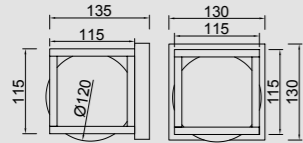

7609 Negro-Black
1LxG9 (no incl)