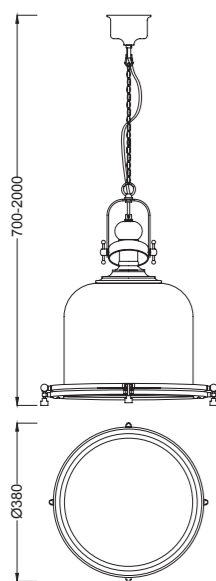

Aluminio/Acrílico /Acero-Aluminium/Acrylic/Steel CRI ≥80

VINTAGE

4972 Cuero-Antique brass
1L×E27 máx. 20W Led ((no incl))

4971 Cuero-Antique brass
1L×E27 máx. 20W Led ((no incl))

4970 Cuero-Antique brass
1L×E27 máx. 20W Led ((no incl))