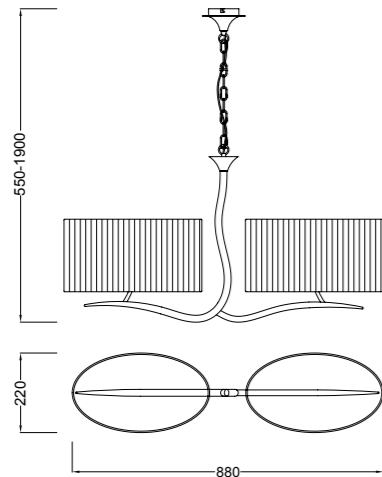

Tela/Acero/Cristal-Tela/Acero/Crystal 100-240V~ 50/60Hz

Tela/Acero/Cristal-Tela/Acero/Crystal 100-240V~ 50/60Hz

OAMI 001698267-0003

EVE

by José Ignacio Ballester

EVE

1130 Cromo-Chrome
 Pantalla blanco roto-Off white shade
 4 x E27 máx. 20W LED (no incl)