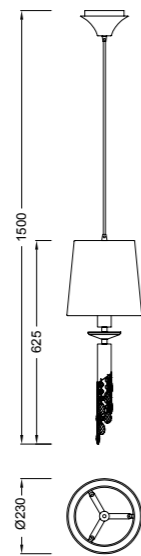

TIFFANY

3861 Cromo/Blanco-Chrome/White
1 x E27 máx. 20W LED (no incl)
1 x G9 máx. 5W LED (no incl)

3881 Cuero/Coñac-Antique brass/Soft bronze
1 x E27 máx. 20W LED (no incl)
1 x G9 máx. 5W LED (no incl)

Tela/Acero/Cristal-Tela/Acero/Crystal 100-240V~ 50/60Hz