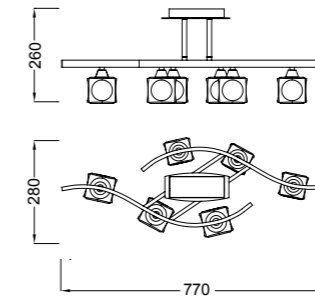

● **0004023** Níquel satinado-Satin nickel
6Lx G9 máx. 5W LED (incl)

● **0990** Cuero-Antique brass
6Lx G9 máx. 5W LED (incl)

● **0004049** Níquel satinado-Satin nickel
4Lx G9 máx. 5W LED (incl)

● **0997** Cuero-Antique brass
4Lx G9 máx. 5W LED (incl)