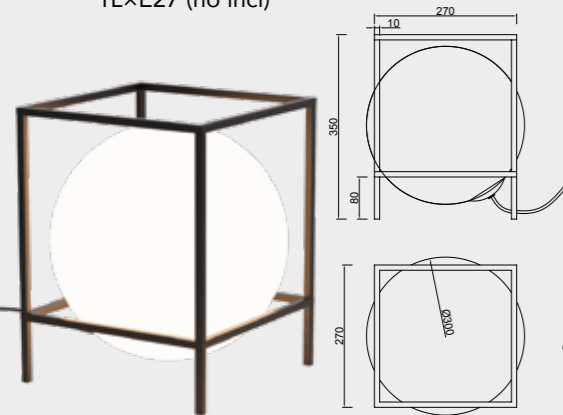

Registered N° 008635742-0010

7608 Negro-Black
2LxG9 (no incl)

Metal/Cristal-Metal/Glass 100-240V~ 50/60Hz CRI≥ 80 G9 máx.5W LED

Registered N° 008635742-0007

7610 Negro-Black
1LxE27 (no incl)

7611 Negro-Black
1LxE27 (no incl)