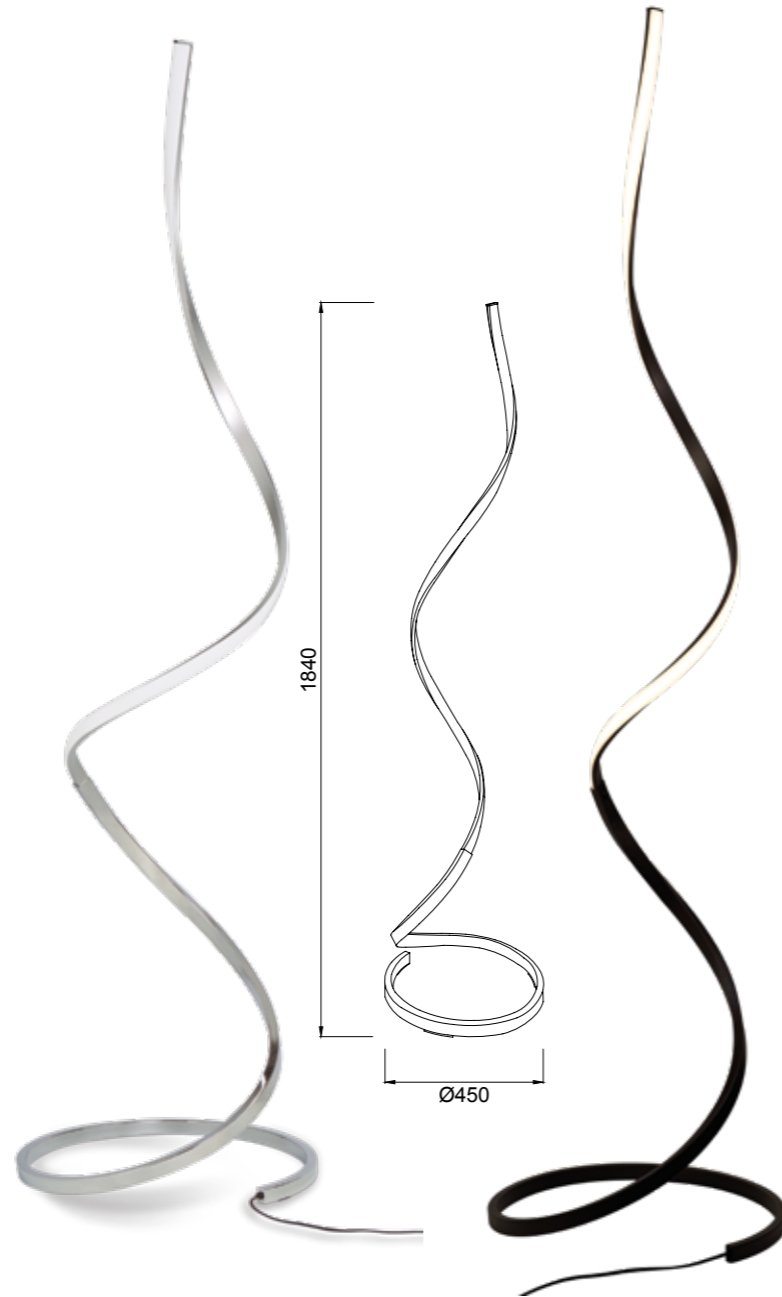

NUR

Pie De Salón-Floor lamp

4983 Plata cromo-Silver chrome
LED 20W 3000K 1800lm
Dimmable

5001 Plata cromo-Silver chrome
LED 20W 3000K 1800lm
Dimmable

5805 Forja-Brown oxide
LED 20W 2800K 1800lm
Dimmable