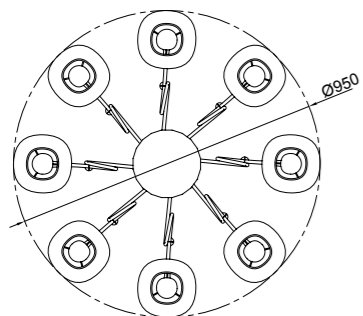

Acero/Cristal/Tela-Steel/Glass/Fabric 100-240V~ 50/60Hz