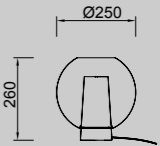

8401
Cristal transparente
Transparent glass
1L x E27 (no incl)
Class II