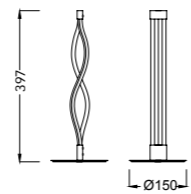

SÁHARA

4863 Plata cromo-Silver chrome
LED 6W 3000K 420lm
100-240V

4862 Plata cromo-Silver chrome
LED 6W 3000K 420lm
220-240V~ 50/60Hz

Aluminio/Acrílico /Acero-Aluminium/Acrylic/Steel CRI ≥80