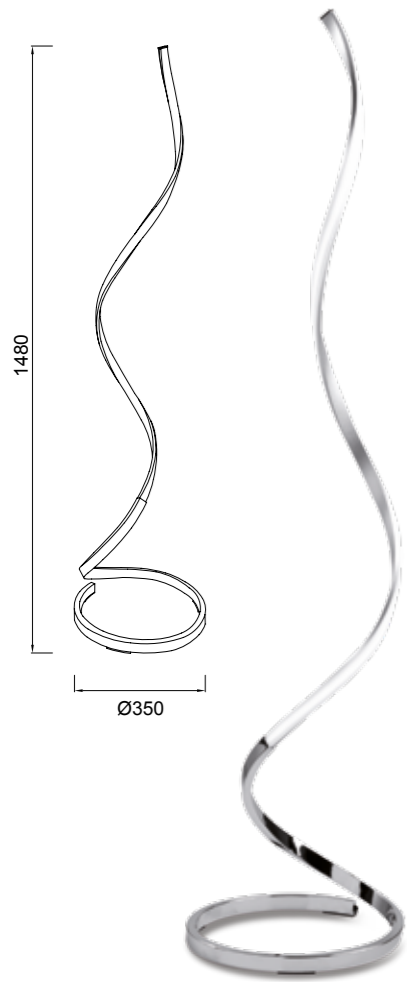

NUR

Pie De Salón-Floor lamp

4983 Plata cromo-Silver chrome
LED 20W 3000K 1800lm
Dimmable

5001 Plata cromo-Silver chrome
LED 20W 3000K 1800lm
Dimmable

5805 Forja-Brown oxide
LED 20W 2800K 1800lm
Dimmable