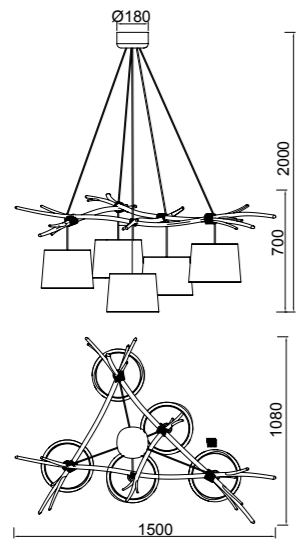

SABINA

6175 Decorado madera-Decorated wood
Cable revestimiento textil-Fabric covert cable
5 x E27 máx. 20W (no incl)