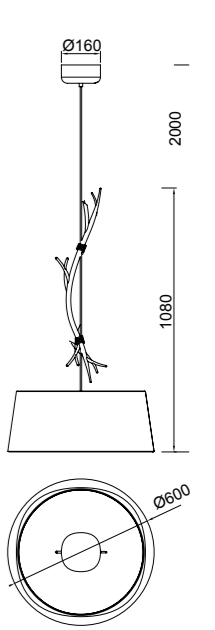

6178 Decorado madera-Decorated wood
Cable revestimiento textil-Fabric covert cable
1 x E27 máx. 20W (no incl)