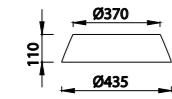

SABINA

6412 Pantalla arpillera-Burlap shade
5 x E27 máx. 20W (no incl)

Metal/Tela-Metal/Fabric 100-240V~ 50/60Hz