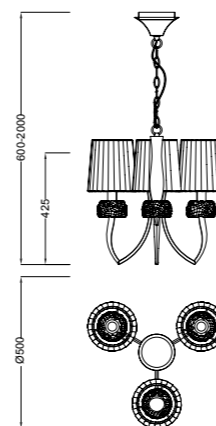

Tela/Acero/Cristal-Tela/Steel/Glass 100-240V~ 50/60Hz

LOEWE

4732 Cuero/Blanco-Antique brass/White
5 x E14 máx. 20W LED (no incl)

Tela/Acero/Cristal-Tela/Steel/Glass 100-240V~ 50/60Hz

4733 Cuero/Blanco-Antique brass/White
3 x E14 máx. 20W LED (no incl)