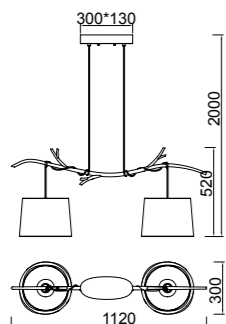

SABINA

6177 Decorado madera-Decorated wood
Cable revestimiento textil-Fabric covert cable
2 x E27 máx. 20W (no incl)

Metal/Tela-Metal/Fabric 100-240V~ 50/60Hz