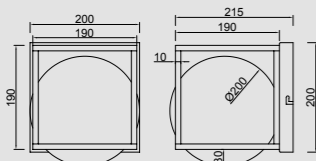

Registered N° 008635742-0007