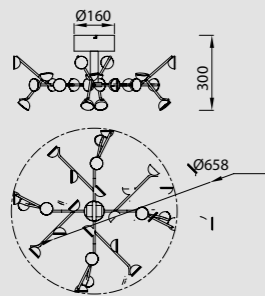

Aluminio-Aluminium 220-240V~ 50/60Hz CRI ≥80

JARRAS

by Santiago Sevillano Studio

6192

Florón-Rosette

6501 Cromo-Chrome 3L

6500 Cromo-Chrome 5L

MODO DE USO