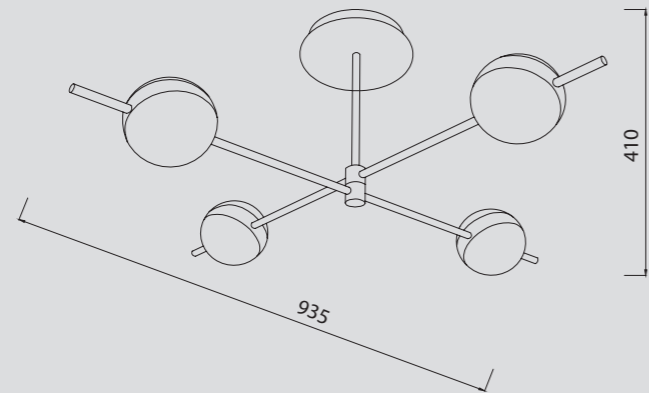

CUBA

7162 Oro/Negro-Gold/Black
LED 32W 3000K 2400lm

Metal/Acrílico-Metal/Acrylic 220-240V~ 50/60Hz CRI ≥80