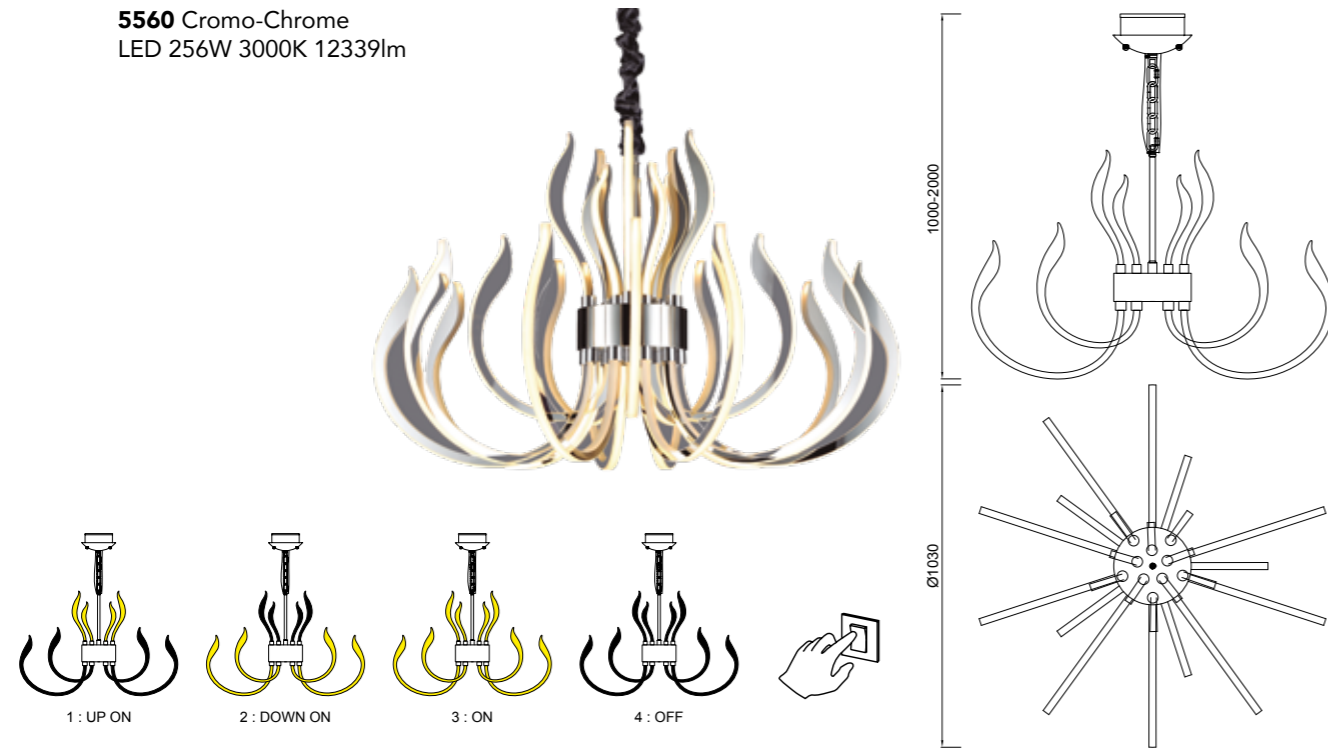

Cristal/Metal-Glass/Metal 100-240V~ 50/60Hz

ZACK

by José Ignacio Ballester

Lámpara-Pendant lamp

0772 Cristal opal-Opal glass
Níquel satinado-Satin nickel
1x E27 máx. 20W (no incl)

0773 Cristal opal-Opal glass
Níquel satinado-Satin nickel
1x E14 máx. 20W (no incl)

Acero/Cristal-Steel/Glass 100-240V~ 50/60Hz

Acero/Cristal-Steel/Glass 100-240V~ 50/60Hz

VERSAILLES

by Mantra Team

VERSAILLES

Lámpara-Pendant lamp

5560 Cromo-Chrome
LED 256W 3000K 12339lm

5563 Cromo-Chrome
LED 66W 3000K 3166lm