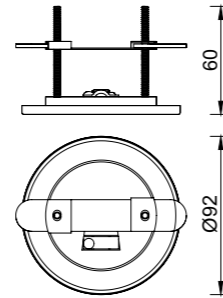

Color cable-Wire color
Transparente-Transparent

Longitud cable-Wire length
5 x 2m

Cristal-Glass 100-240V~ 50/60Hz E27 máx.20W LED (no incl)

ELSA

Florón empotrable-Recessed base

REFERENCE	FINISH
7855	Blanco-White
7856	Negro-Black
7857	Plata-Silver
7858	Oro-Gold
7859	Cuero-Antique Brass