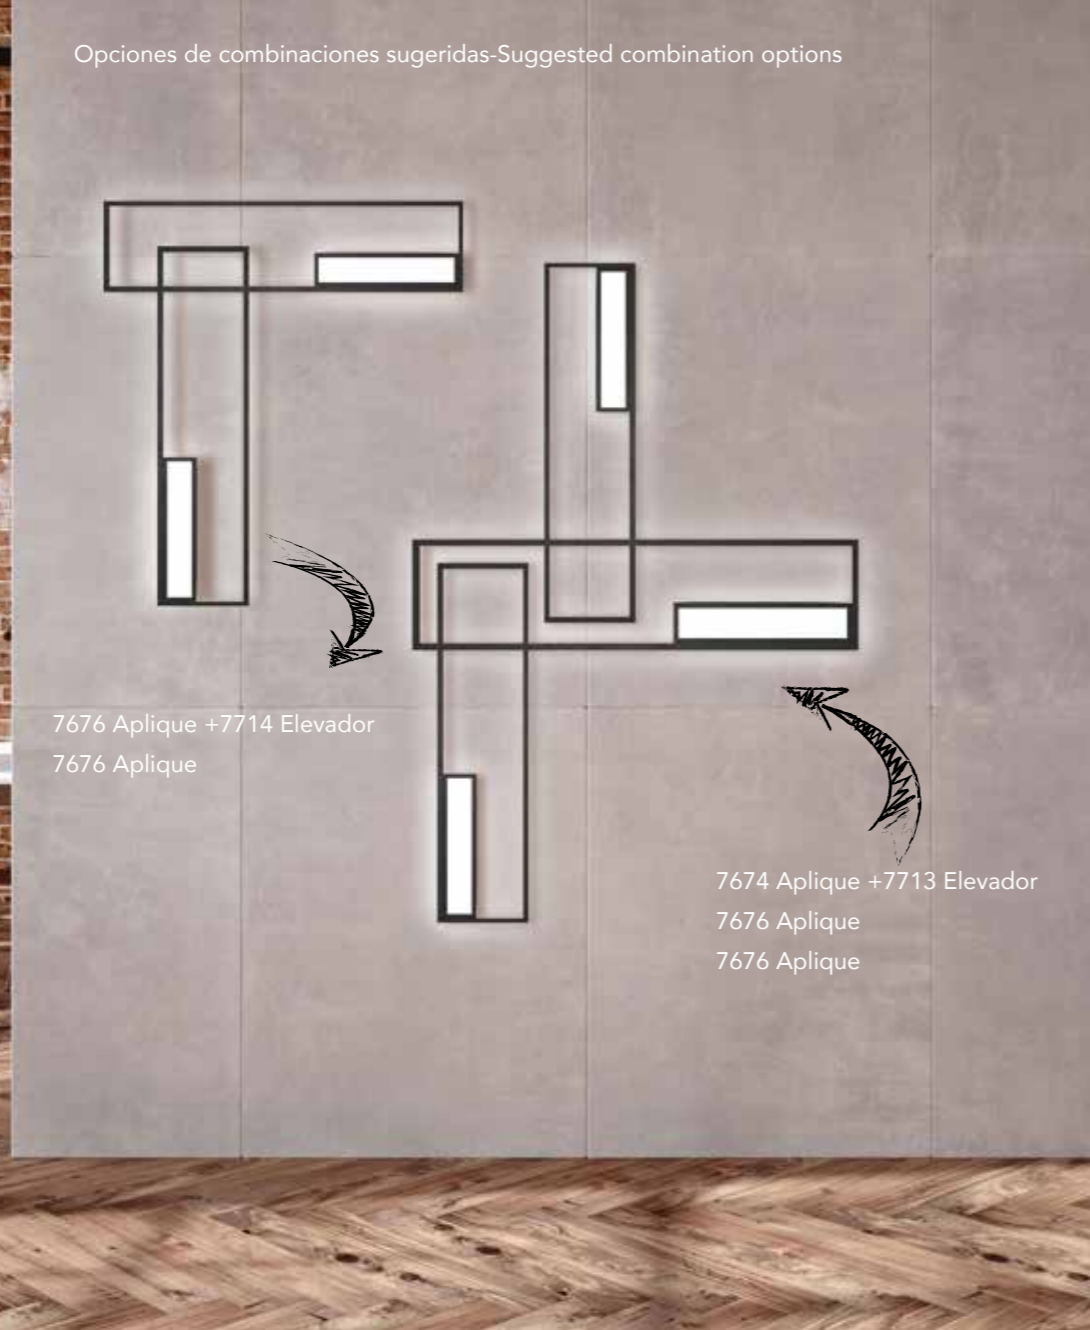

by Santiago Sevillano Studio

7676 Aplique +7714 Elevador
7676 Aplique

7674 Aplique +7713 Elevador
7676 Aplique
7676 Aplique

7674 Negro-Black
LED 49W 3000K 2740lm

7676 Negro-Black
LED 38,5W 3000K 2250lm

7678 Negro-Black
LED 21,5W 3000K 1130lm