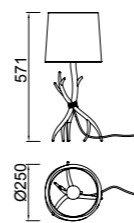

6181 Decorado madera-Decorated wood
Cable revestimiento textil-Fabric covert cable
1 x E27 máx. 20W (no incl)