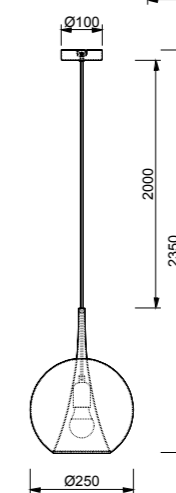

ELSA

8240
Transparente-Transparent
1L x E27 (no incl)

8241
Cobre-Copper
1L x E27 (no incl)

8242
Cromo-Chrome
1L x E27 (no incl)

8243
Oro-Gold
1L x E27 (no incl)

8244
Bronce-Bronze
1L x E27 (no incl)

8245
Transparente-Transparent
1L x E27 (no incl)

8246
Cobre-Copper
1L x E27 (no incl)

8247
Cromo-Chrome
1L x E27 (no incl)

8248
Oro-Gold
1L x E27 (no incl)

8249
Bronce-Bronze
1L x E27 (no incl)

8250
Transparente-Transparent
1L x E27 (no incl)

8251
Cobre-Copper
1L x E27 (no incl)

8252
Cromo-Chrome
1L x E27 (no incl)

8253
Oro-Gold
1L x E27 (no incl)

8254
Bronce-Bronze
1L x E27 (no incl)

8257
Transparente-Transparent
1L x E27 (no incl)

8256
Cromo-Chrome
1L x E27 (no incl)

8255
Bronce-Bronze
1L x E27 (no incl)

Bombillas recomendadas-Suggested bulbs

E27	K	LED	REF	DIMMABLE
	3000K	9W	R09234	
	4000K	9W	R09235	
	2700K	12W	R09251	
	3000K	12W	R09252	
	4000K	12W	R09253	

Cristal-Glass 100-240V~ 50/60Hz E27 máx.20W LED (no incl)

MODO DE USO