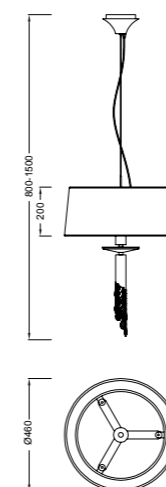

TIFFANY

3852 Cromo/Blanco-Chrome/White
4 x E14 máx. 20W LED (no incl)
4 x G9 máx. 5W LED (no incl)

3872 Cuero/Coñac-Antique brass/Soft bronze
4 x E14 máx. 20W LED (no incl)
4 x G9 máx. 5W LED (no incl)

3858 Cromo/Blanco-Chrome/White
3 x E27 máx. 20W LED (no incl)
1 x G9 Máx. 5W LED (no incl)

3878 Cuero/Coñac-Antique brass/Soft bronze
3 x E27 máx. 20W LED (no incl)
1 x G9 máx. 5W LED (no incl)