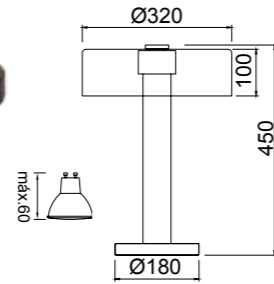

8428 Oro rosa-Pink gold
GU10 1× máx. 12W LED (no incl)

8535 Oro-Gold
GU10 1× máx. 12W LED (no incl)

8426 Oro rosa-Pink gold
GU10 1× máx. 12W LED (not incl)