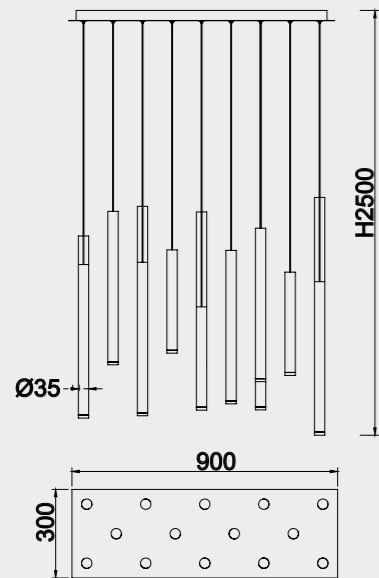

8085 Multicolor-Multicolour
LED 84W 3000K 5880lm

- 4 × Blanco-White
- 4 × Negro-Black
- 3 × Oro-Gold
- 3 × Corten-Corten

Color cable-Color wire
Transparente-Transparent

Longitud cable-Wire length
14 x 2m