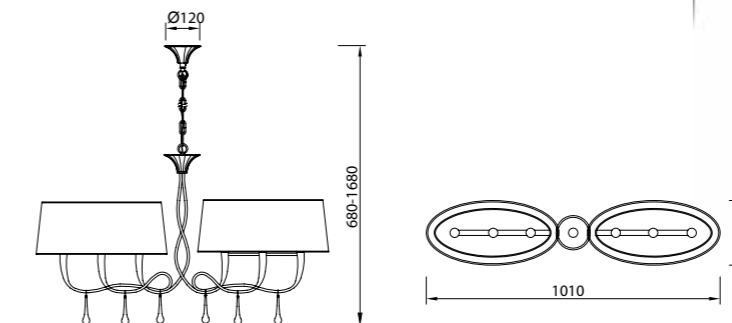

3542 Pintura dorada-Gold Painting
Pantalla crema-Cream shade
Colgantes Coñac-Cognac teardrop glass
3 x E14 máx. 20W LED (no incl)