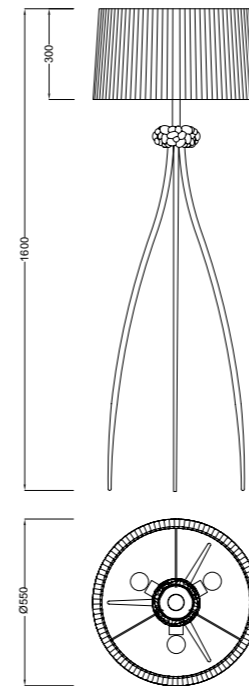

4738 Cuero/Blanco-Antique brass/White
3 x E27 máx. 20W LED (no incl)

Tela/Acero/Cristal-Tela/Steel/Glass 100-240V~ 50/60Hz

Tela/Acero/Cristal-Tela/Steel/Glass 100-240V~ 50/60Hz