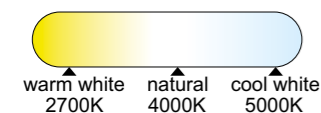

NISEKO II

REF	COLOR	LED	TEMP. COLOR	DIMMABLE	LÚMENES	SIZE	(h):	MANDO	APP
8629	Blanco-White	38W	2700K-5000K	▲	2500lm	421 x 421	63	RF R00135	×
8630	Negro-Black	38W	2700K-5000K	▲	2500lm	421 x 421	63	RF R00135	×
8631	Oro-Gold	38W	2700K-5000K	▲	2500lm	421 x 421	63	RF R00135	×
8632	Madera-Wood	38W	2700K-5000K	▲	2500lm	421 x 421	63	RF R00135	×
8633	Blanco-White	50W	▲	3000lm	611 x 605	63	RF R00135	×	
8634	Negro-Black	50W	2700K-5000K	▲	3000lm	611 x 605	63	RF R00135	×
8635	Oro-Gold	50W	2700K-5000K	▲	3000lm	611 x 605	63	RF R00135	×
8636	Madera-Wood	50W	2700K-5000K	▲	3000lm	611 x 605	63	RF R00135	×