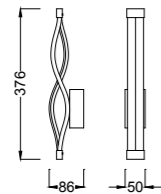

SÁHARA

4863 Plata cromo-Silver chrome
LED 6W 3000K 420lm
100-240V

4862 Plata cromo-Silver chrome
LED 6W 3000K 420lm
220-240V~ 50/60Hz

Aluminio/Acrílico /Acero-Aluminium/Acrylic/Steel CRI ≥80