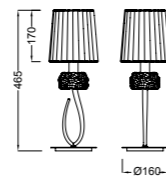

4737 Cuero/Blanco-Antique brass/White
1 x E14 máx. 20W LED (no incl)