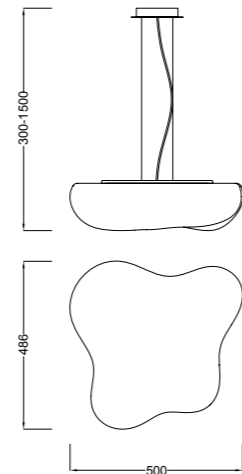

EOS

by José Ignacio Ballester

1883 Blanco+cromo-White+chrome
4x E27 máx.20W (no incl)