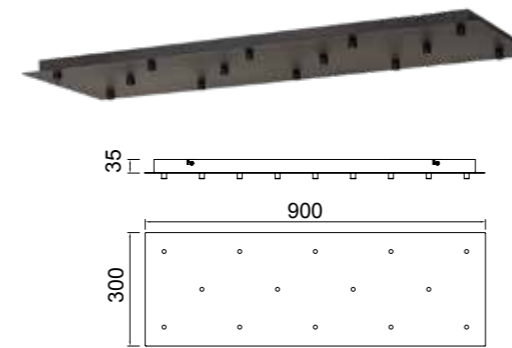

8544 Negro-Black
Florón-Rosette 14L