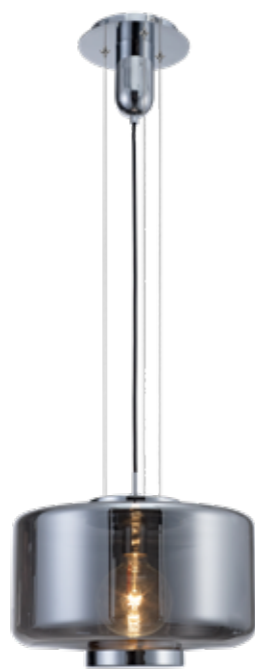

JARRAS

6191 Cromo/Grafito-Chrome/Graphite
1x E27 máx.20W LED (no incl)