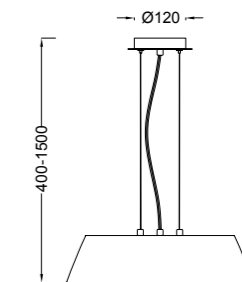

kit **5031 + 6413**

Metal/Tela-Metal/Fabric 100-240V~ 50/60Hz