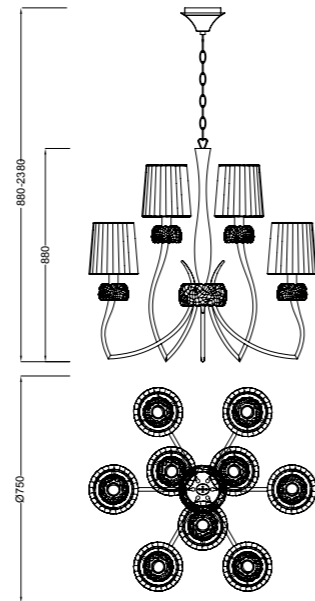

4730 Cuero/Blanco-Antique brass/White
9 x E14 máx. 20W LED (no incl)

Tela/Acero/Cristal-Tela/Steel/Glass 100-240V~ 50/60Hz