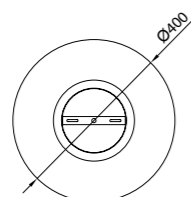

JARRAS

6192 Bronce-Bronze
1x E27 máx.20W LED (no incl)

6191 Cromo/Grafito-Chrome/Graphite
1x E27 máx.20W LED (no incl)

6190 Cobre-Copper
1x E27 máx.20W LED (no incl)

6195 Bronce-Bronze
1x E27 máx.20W LED (no incl)

6194 Cromo/ Grafito-Chrome/Graphite
1x E27 máx.20W LED (no incl)

6193 Cobre-Copper
1x E27 máx.20W LED (no incl)