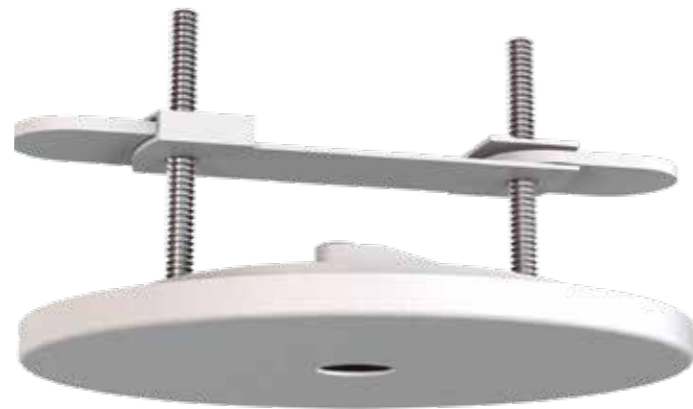

Color cable-Wire color
Transparente-Transparent

Longitud cable-Wire length
5 x 2m

Cristal-Glass 100-240V~ 50/60Hz E27 máx.20W LED (no incl)

ELSA

Florón empotrable-Recessed base

REFERENCE	FINISH
7855	Blanco-White
7856	Negro-Black
7857	Plata-Silver
7858	Oro-Gold
7859	Cuero-Antique Brass