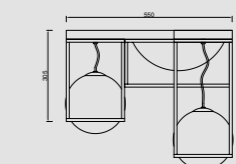

Registered N° 008635742-0008

Plafón-Ceiling lamp

7602 Negro-Black
3Lx E27 (no incl)

7600 Negro-Black
5Lx E27 (no incl)

7601 Negro-Black
4Lx E27 (no incl)

Metal/Cristal-Metal/Glass 100-240V~ 50/60Hz CRI≥ 80
E27 máx.20W LED