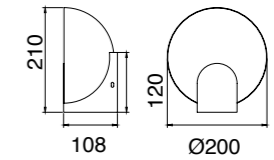

8590 Negro-Black
LED 5W 3000K 400lm