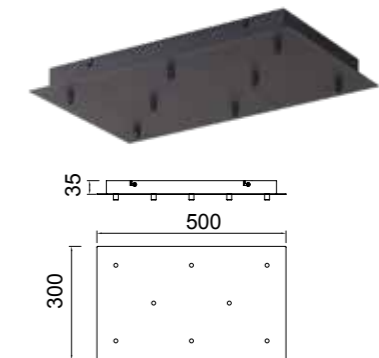

8545 Negro-Black
Florón-Rosette 8L

Transparente
Transparent