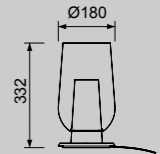

8401
Cristal transparente
Transparent glass
1L x E27 (no incl)
Class II