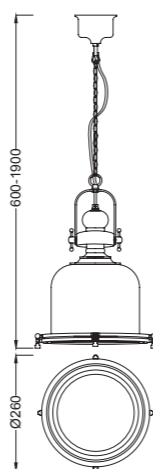

Cristal/Metal-Glass/Metal 100-240V~ 50/60Hz

ZACK

by José Ignacio Ballester

Lámpara-Pendant lamp

0772 Cristal opal-Opal glass
Níquel satinado-Satin nickel
1x E27 máx. 20W (no incl)

0773 Cristal opal-Opal glass
Níquel satinado-Satin nickel
1x E14 máx. 20W (no incl)