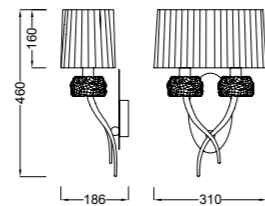

4734 Cuero/Blanco-Antique brass/White
2 x E14 máx. 20W LED (no incl)