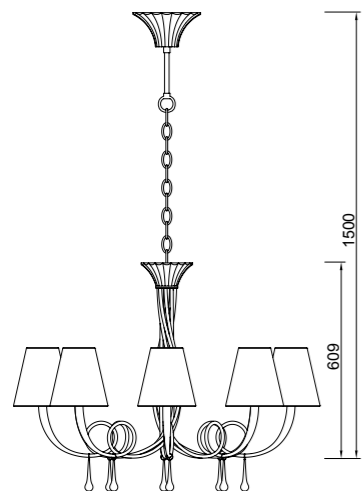

Acero/Cristal/Tela-Steel/Glass/Fabric 100-240V~ 50/60Hz