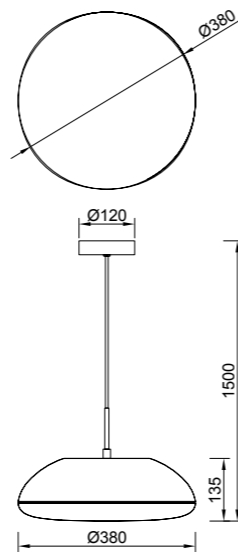

Bombillas recomendadas-Suggested bulbs

E27	K	LED	REF	DIMMABLE
	3000K	9W	R09234	
	4000K	9W	R09235	
	2700K	12W	R09251	
	3000K	12W	R09252	
	4000K	12W	R09253	

MODO DE USO