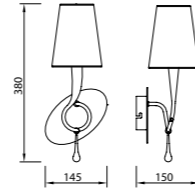

PAOLA

3548 Pintura dorada-Gold painting
Pantalla crema-Cream shade
Colgantes coñac-Cognac teardrop glass
1 x E14 máx. 20W LED (no incl)

3547 Pintura dorada-Gold painting
Pantalla crema-Cream shade
Colgantes coñac-Cognac teardrop glass
2 x E14 máx. 20W LED (no incl)