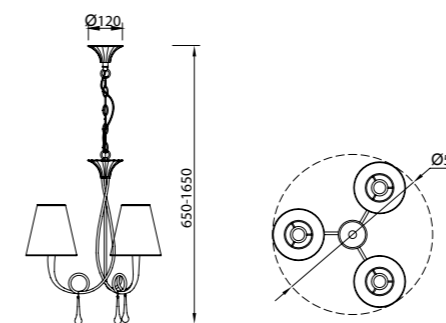

Acero/Cristal/Tela-Steel/Glass/Fabric 100-240V~ 50/60Hz