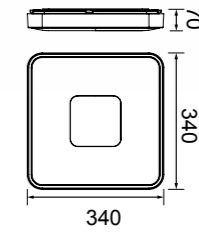

7921 Madera-Wood
LED 80W 2700K-5000K 3900lm

7924 Madera-Wood
LED 56W 2700K-5000K 2500lm

7920 Negro-Black
LED 80W 2700K-5000K 3900lm

7923 Negro-Black
LED 56W 2700K-5000K 2500lm

R00129

R00129

Metal/Acrílico/ABS-Metal/Acrylic/ABS 220-240V~ 50/60Hz CRI≥ 80 R00129 Incluido