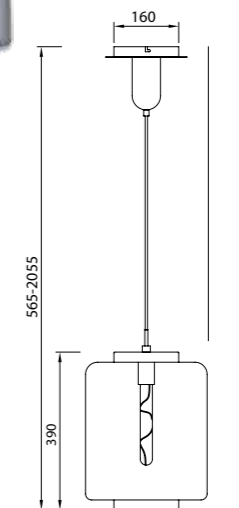

Bombillas recomendadas-Suggested bulbs

E27	K	LED	REF	DIMMABLE
	3000K	9W	R09234	
	4000K	9W	R09235	
	2200K	8W	R09205	
	2200K	6,5W	R09230	
	2700K	12W	R09251	
	3000K	12W	R09252	
	4000K	12W	R09253